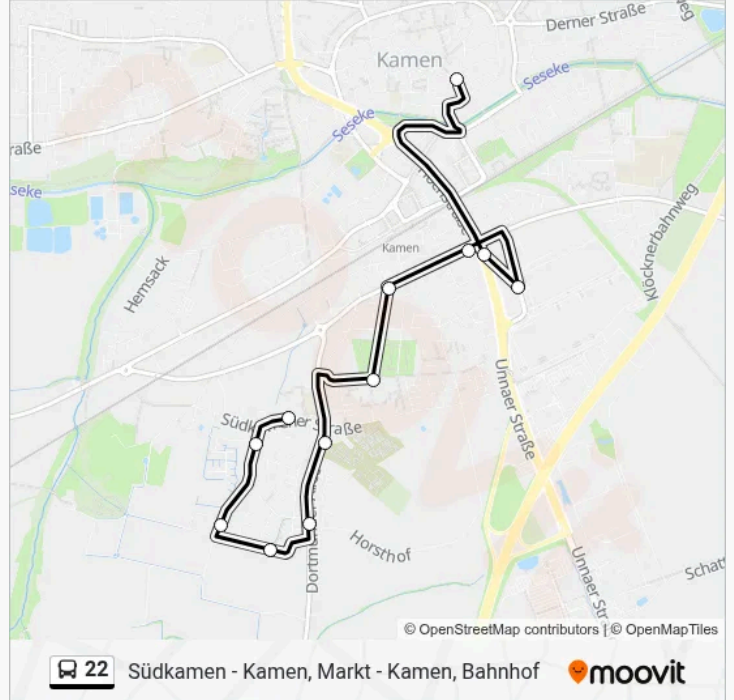

Buslinie 22 Info**Richtung:** Kamen, Ostring**Stationen:** 14**Fahrtdauer:** 18 Min**Linien Informationen:**

Richtung: Kamen, Markt Bstg B

12 Haltestellen

[LINIENPLAN ANZEIGEN](#)

- Südkamen, am Barenbach
- Südkamen, Nietzscheweg
- Südkamen, Lütge Heide
- Südkamen, Siegeroth
- Südkamen, Bückeburger Str.
- Südkamen, Friedhof
- Südkamen, Perthes-Werk
- Südkamen, Steinacker
- Kamen, Awo
- Kamen, Henry-Everling-Str.
- Kamen, Hochstr.
- Kamen, Markt Bstg B

Buslinie 22 Info

Richtung: Kamen, Markt Bstg B

Stationen: 12

Fahrdauer: 14 Min

Linien Informationen:

Richtung: Südkaamen, Bückeburger Str.

12 Haltestellen

[LINIENPLAN ANZEIGEN](#)