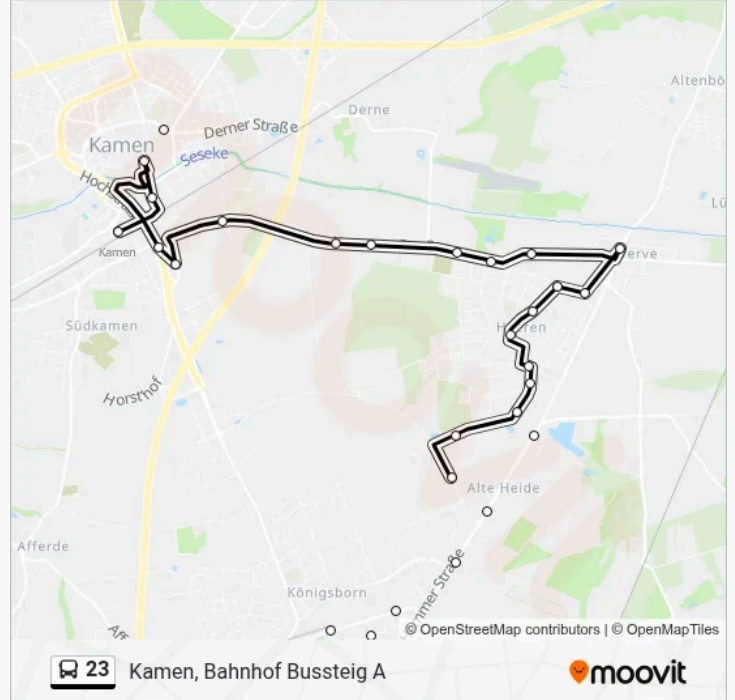

Königsborn, Weimarer Str.

Königsborn, Zechenstr. Bstg C

Königsborn, Alte Heide

Königsborn, Indu-Center Nord

Königsborn, Gießelstr.

Königsborn, Mühlbachbrücke

Königsborn, Vaerstbrücke

Heeren, Wideystr.

Buslinie 23 Info**Richtung:** Kamen, Bahnhof Bussteig A**Stationen:** 35**Fahrtdauer:** 44 Min**Linien Informationen:**

Heeren, Klothmanns Kamp

Heeren, Bergstr.

Heeren, Leningser Str.

Heeren, Vhs

Heeren, Denkmal

Heeren, Friedhof

Heeren, Rollmannsbrunnen

Heeren, Schnepferfeld

Kamen, Gutenbergstr.

Kamen, Henry-Everling-Str.

Kamen, Hochstr.

Kamen, Nordenmauer

Kamen, Markt Bstg B

Kamen, Gsw

Kamen, Bahnhof Bussteig A

Richtung: Unna, Bahnhof B

42 Haltestellen

[LINIENPLAN ANZEIGEN](#)

Kamen, Bahnhof Bussteig A

Kamen, Gsw

Kamen, Markt Bstg B