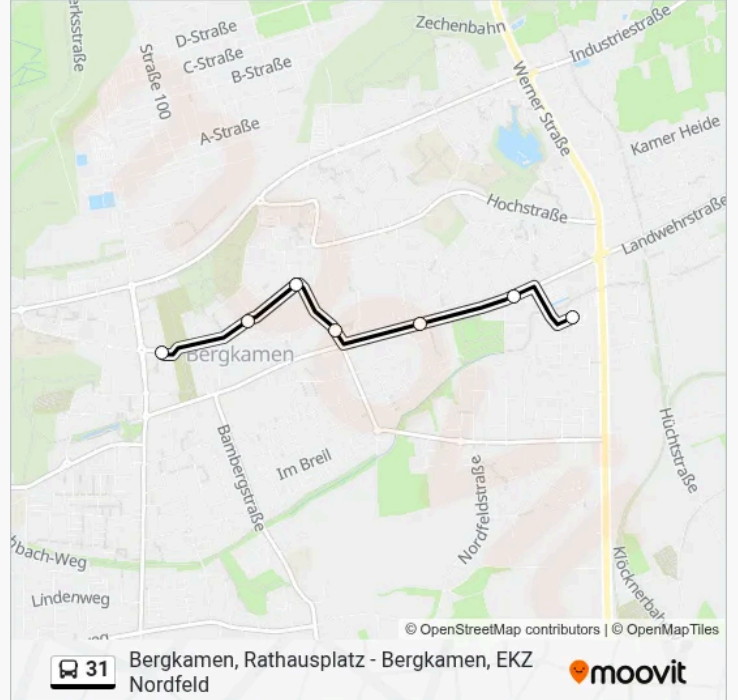

Verwende Moovit, um die nächste Station der Buslinie 31 zu finden und um zu erfahren wann die nächste Buslinie 31 kommt.

Richtung: Bergkamen, Busbahnhof Bstg B

7 Haltestellen

[LINIENPLAN ANZEIGEN](#)

Bergkamen, Ekz Nordfeld

Bergkamen, Auf Der Alm

Bergkamen, Seniorenzentrum

Bergkamen, Stadion

Bergkamen, Ebertstr.(Nordberg)

Bergkamen, am Stadtmarkt

Bergkamen, Busbahnhof

Buslinie 31 Fahrpläne

Abfahrzeiten in Richtung Bergkamen, Busbahnhof Bstg B

Richtung: Bergkamen, Ekz Nordfeld

7 Haltestellen

[LINIENPLAN ANZEIGEN](#)

- Bergkamen, Busbahnhof
- Bergkamen, am Stadtmarkt
- Bergkamen, Ebertstr.(Nordberg)
- Bergkamen, Stadion
- Bergkamen, Seniorenzentrum
- Bergkamen, Auf Der Alm
- Bergkamen, Ekz Nordfeld