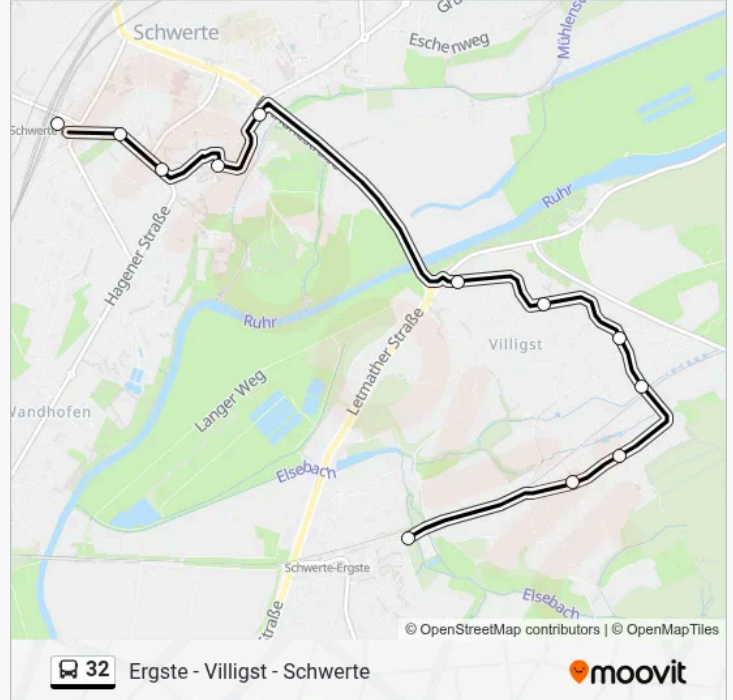

## Ergste - Villigst - Schwerte

Hol Dir Die App

Die Buslinie 32 (Ergste - Villigst - Schwerte) hat 3 Routen

(1) Ergste Elsebad: 13:18(2) Ergste, Im Wietloh: 05:25-18:48(3) Schwerte, Bahnhof Bstg D: 05:16-19:16

Verwende Moovit, um die nächste Station der Buslinie 32 zu finden und um zu erfahren wann die nächste Buslinie 32 kommt.

**Richtung: Ergste Elsebad**

12 Haltestellen

[LINIENPLAN ANZEIGEN](#)

Schwerte, Bahnhof  
Schwerte, Sparkasse  
Schwerte, Werner-Steinem-Platz  
Schwerte, Ruhrtalmuseum  
Schwerte, Ostenstraße  
Villigst, Villigster Straße  
Villigst, Alte Lay  
Villigst, am Winkelstück  
Villigst, Bachstraße  
Villigst, am Kuckuck  
Villigst, Immenweg  
Ergste Elsebad

## Richtung: Ergste, Im Wietloh

22 Haltestellen

[LINIENPLAN ANZEIGEN](#)

- Schwerte, Bahnhof
- Schwerte, Sparkasse
- Schwerte, Werner-Steinem-Platz
- Schwerte, Ruhrtalmuseum
- Schwerte, Ostenstraße
- Villigst, Ruhrbrücke (Letmather Str)
- Villigst, Villigster Straße
- Villigst, Theile
- Villigst, Alte Lay
- Ergste, Stahlwerk
- Villigst, am Winkelstück
- Villigst, Bachstraße
- Villigst, am Kuckuck
- Villigst, Immenweg
- Ergste Elsebad
- Ergste, Bahnhof
- Ergste, Pütter
- Ergste, Amtshaus

## Buslinie 32 Info

**Richtung:** Ergste, Im Wietloh

**Stationen:** 22

**Fahrtdauer:** 27 Min

**Linien Informationen:**

Ergste, Kirchstraße

Ergste, am Sauerfeld

Ergste, Hengstenberg