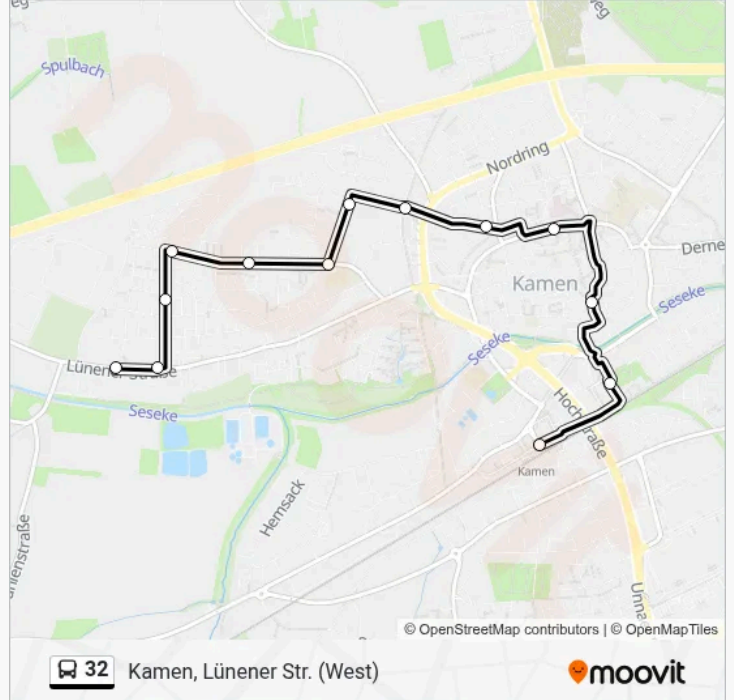

### Richtung: Kamen, Lünener Str. (West)

13 Haltestellen

[LINIENPLAN ANZEIGEN](#)

- Kamen, Bahnhof Bussteig A
- Kamen, Gsw
- Kamen, Markt Bstg B
- Kamen, Hellmig-Krankenhaus
- Kamen, Im Hagen
- Kamen, Waterkamp
- Kamen, Auf Dem Spiek
- Kamen, Schlägelstr.
- Kamen, am Hang
- Kamen, Lünener Höhe
- Kamen, Bloomfieldstr.
- Kamen, Abzw.Lünener Höhe
- Kamen, Lünener Str. (West)

### Buslinie 32 Fahrpläne

Abfahrzeiten in Richtung Kamen, Lünener Str. (west)

Montag	07:12-22:42
Dienstag	07:12-22:42
Mittwoch	07:12-22:42
Donnerstag	07:12-22:42
Freitag	07:12-22:42
Samstag	06:42-22:42
Sonntag	09:12-21:46

### Buslinie 32 Info

**Richtung:** Kamen, Lünener Str. (West)

**Stationen:** 13

**Fahrtdauer:** 18 Min

**Linien Informationen:**

### Richtung: Kamen, Markt Bstg A

10 Haltestellen

[LINIENPLAN ANZEIGEN](#)

- Kamen, Lünener Str. (West)
- Kamen, Kolpingstr/Logistikpark
- Kamen, Lünener Höhe
- Kamen, am Hang
- Kamen, Schlägelstr.
- Kamen, Auf Dem Spiek
- Kamen, Waterkamp
- Kamen, Im Hagen
- Kamen, Hellmig-Krankenhaus
- Kamen, Markt Bstg A