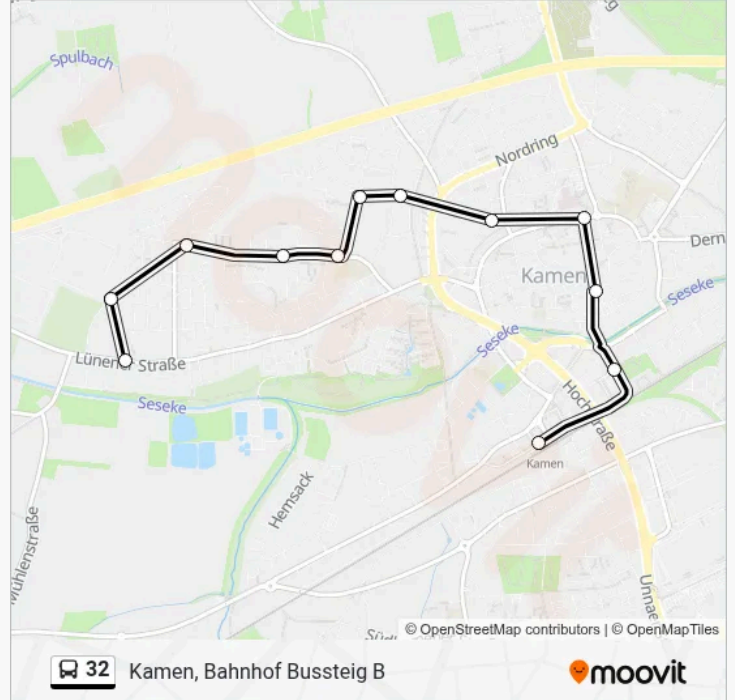

Verwende Moovit, um die nächste Station der Buslinie 32 zu finden und um zu erfahren wann die nächste Buslinie 32 kommt.

**Richtung: Kamen, Bahnhof Bussteig B**

12 Haltestellen

[LINIENPLAN ANZEIGEN](#)

Kamen, Lünener Str. (West)

Kamen, Kolpingstr/Logistikpark

Kamen, Lünener Höhe

Kamen, am Hang

Kamen, Schlägelstr.

Kamen, Auf Dem Spiek

Kamen, Waterkamp

Kamen, Im Hagen

Kamen, Hellmig-Krankenhaus

**Buslinie 32 Info****Richtung:** Kamen, Bahnhof Bussteig B**Stationen:** 12**Fahrtdauer:** 18 Min**Linien Informationen:**

### Richtung: Kamen, Lünener Str. (West)

13 Haltestellen

[LINIENPLAN ANZEIGEN](#)

- Kamen, Bahnhof Bussteig A
- Kamen, Gsw
- Kamen, Markt Bstg B
- Kamen, Hellmig-Krankenhaus
- Kamen, Im Hagen
- Kamen, Waterkamp
- Kamen, Auf Dem Spiek
- Kamen, Schlägelstr.
- Kamen, am Hang
- Kamen, Lünener Höhe
- Kamen, Bloomfieldstr.
- Kamen, Abzw.Lünener Höhe
- Kamen, Lünener Str. (West)