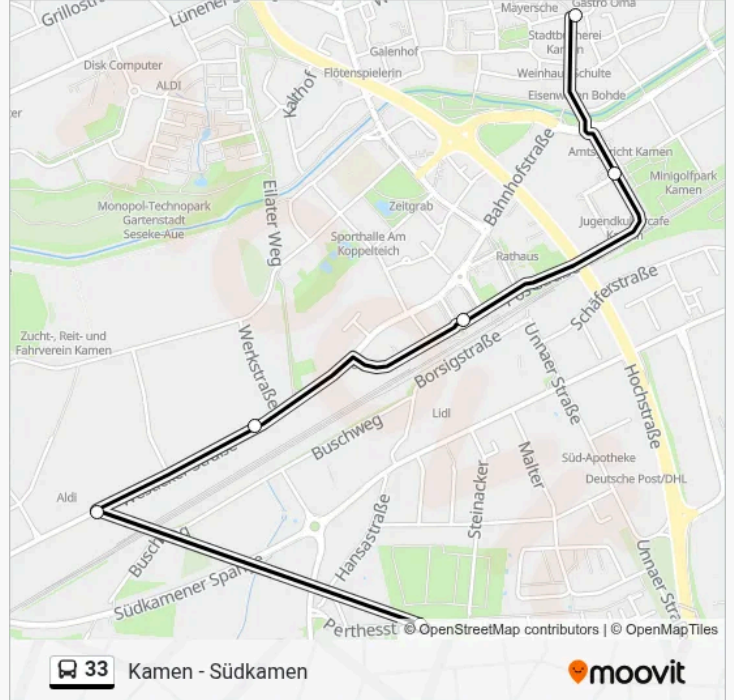

**Buslinie 33 Info****Richtung:** Kamen, Bahnhof Bussteig A**Stationen:** 11**Fahrtdauer:** 16 Min**Linien Informationen:**

**Richtung: Südkamen, Perthes-Werk**

6 Haltestellen

[LINIENPLAN ANZEIGEN](#)

Kamen, Markt Bstg A

Kamen, Gsw

Kamen, Bahnhof Bussteig B

Kamen, Werkstr.

Kamen, Hemsack

Südkamen, Perthes-Werk

**Buslinie 33 Fahrpläne**

Abfahrzeiten in Richtung Südkamen, Perthes-Werk

Montag	08:45-12:45
Dienstag	08:45-12:45
Mittwoch	08:45-12:45
Donnerstag	08:45-12:45
Freitag	08:45-12:45
Samstag	Kein Betrieb
Sonntag	Kein Betrieb

**Buslinie 33 Info**

**Richtung:** Südkamen, Perthes-Werk

**Stationen:** 6

**Fahrtdauer:** 9 Min

**Linien Informationen:**

### Richtung: Südkaamen, am Barenbach

7 Haltestellen

[LINIENPLAN ANZEIGEN](#)

- Kamen, Markt Bstg A
- Kamen, Gsw
- Kamen, Bahnhof Bussteig B
- Kamen, Werkstr.
- Kamen, Hemsack
- Südkaamen, Friedhof
- Südkaamen, am Barenbach