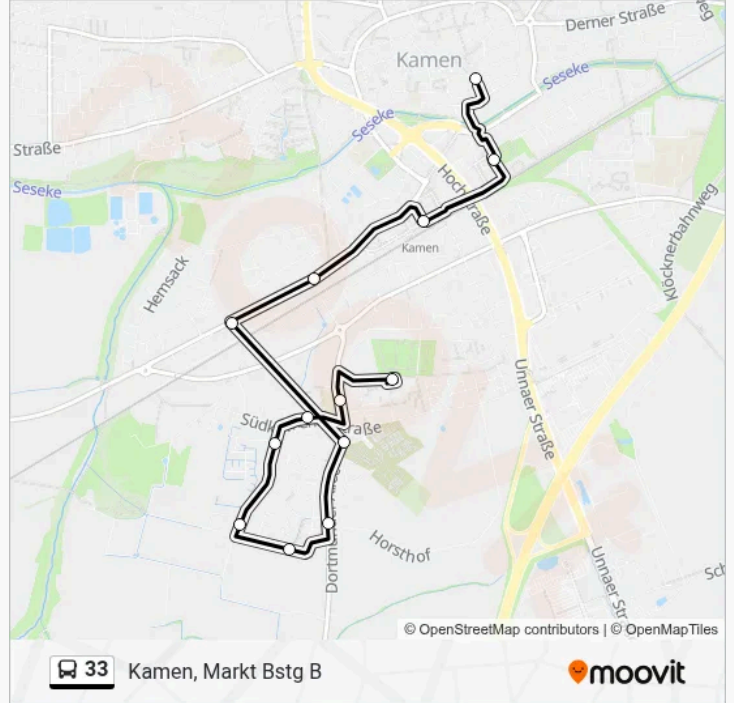

Verwende Moovit, um die nächste Station der Buslinie 33 zu finden und um zu erfahren wann die nächste Buslinie 33 kommt.

Richtung: Südkamen, Perthes-Werk

6 Haltestellen

[LINIENPLAN ANZEIGEN](#)

Kamen, Markt Bstg A

Kamen, Gsw

Kamen, Bahnhof Bussteig B

Kamen, Werkstr.

Kamen, Hemsack

Südkamen, Perthes-Werk

Buslinie 33 Fahrpläne

Abfahrzeiten in Richtung Südkamen, Perthes-Werk

Montag	Kein Betrieb
Dienstag	Kein Betrieb
Mittwoch	Kein Betrieb
Donnerstag	Kein Betrieb
Freitag	Kein Betrieb
Samstag	08:45-15:45
Sonntag	Kein Betrieb

Buslinie 33 Info

Richtung: Südkamen, Perthes-Werk

Stationen: 6

Fahrtdauer: 9 Min

Linien Informationen:

Buslinie 33 Offline Fahrpläne und Netzkarten stehen auf moovitapp.com zur Verfügung. Verwende den Moovit App, um Live Bus Abfahrten, Zugfahrpläne oder U-Bahn Fahrplanzeiten zu sehen, sowie Schritt für Schritt Wegangaben für alle öffentlichen Verkehrsmittel in NRW (north Rhine-Westphalia) zu erhalten.