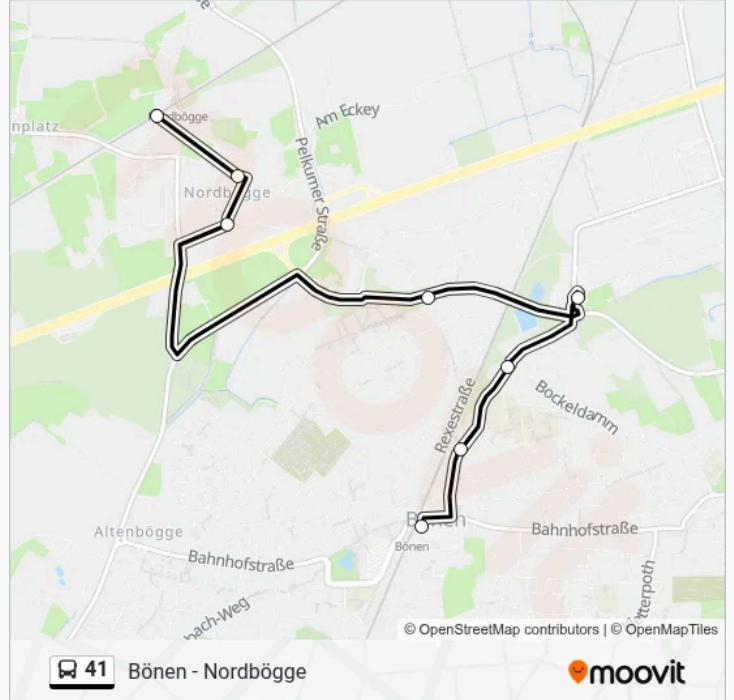

41 Linie

Bönen - Nordbögge

Hol Dir Die App

Die Buslinie 41 (Bönen - Nordbögge) hat 2 Routen

(1) Bönen, Bahnhof: 08:32-18:32(2) Nordbögge, Bahnhof: 08:18-18:18

Verwende Moovit, um die nächste Station der Buslinie 41 zu finden und um zu erfahren wann die nächste Buslinie 41 kommt.

Richtung: Bönen, Bahnhof

8 Haltestellen

[LINIENPLAN ANZEIGEN](#)

Nordbögge, Bahnhof
Nordbögge, Hubertstr.
Nordbögge, Gemeindehaus
Bönen, Nordbögger Str.
Bönen, Abzweig am Mersch
Bönen, Bachstr./Bockeldamm
Bönen, Lessingstr
Bönen, Bahnhof

Buslinie 41 Info**Richtung:** Bönen, Bahnhof**Stationen:** 8**Fahrtdauer:** 14 Min**Linien Informationen:**

Richtung: Nordbögge, Bahnhof

7 Haltestellen

[LINIENPLAN ANZEIGEN](#)

- Bönen, Bahnhof
- Bönen, Lessingstr
- Bönen, Bachstr./Bockeldamm
- Bönen, Abzweig am Mersch
- Bönen, Nordbögger Str.
- Nordbögge, am Haferkamp
- Nordbögge, Bahnhof