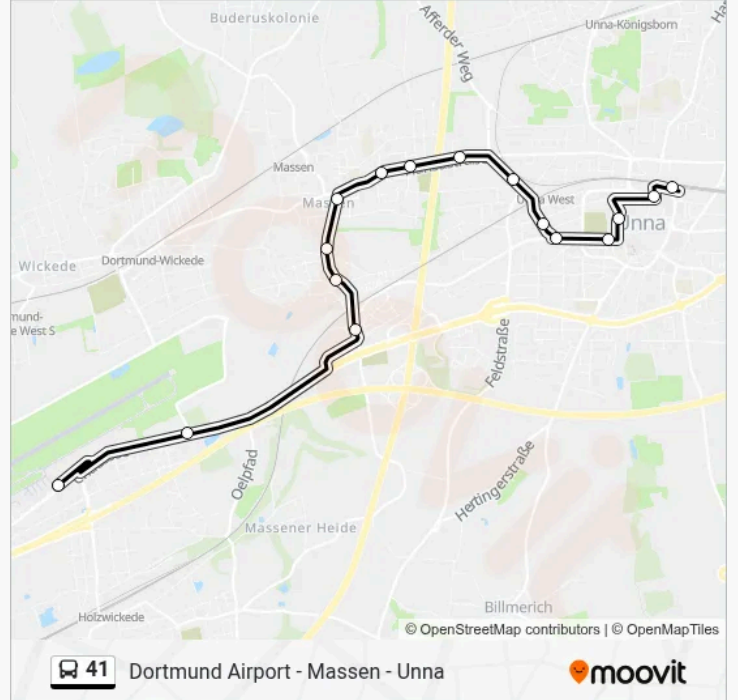

Richtung: Unna, Bahnhof B

16 Haltestellen

[LINIENPLAN ANZEIGEN](#)

Dortmund, Airport
Holzwickede, Maßmann Bstg C
Massen, Unnaer Str.
Massen, Karlstr.
Massen, Bürgerhaus
Massen, Kleistr.
Massen, Mittelstraße
Massen, Reckerdingsweg
Unna, Stromag
Unna, Stahlwerk Westig
Unna, Mühlenstr.
Unna, Ev. Krankenhaus
Unna, Lindenbrauerei
Unna, Freibad Bornekamp
Unna, Antenne Un/Ostring
Unna, Bahnhof

Buslinie 41 Info**Richtung:** Unna, Bahnhof B**Stationen:** 16**Fahrtdauer:** 23 Min**Linien Informationen:**

Richtung: Dortmund, Airport

16 Haltestellen

[LINIENPLAN ANZEIGEN](#)

- Unna, Bahnhof
- Unna, Rathaus
- Unna, Katholisches Krankenhaus
- Unna, Lindenbrauerei Richtung Stadtauswärts
- Unna, Ev. Krankenhaus
- Unna, Mühlenstr.
- Unna, Stahlwerk Westig
- Unna, Stromag
- Massen, Reckerdingsweg
- Massen, Mittelstraße
- Massen, Kleistr.
- Massen, Bürgerhaus
- Massen, Karlstr.
- Massen, Unnaer Str.
- Holzwickede, Maßmann Bstg A
- Dortmund, Airport

Buslinie 41 Fahrpläne

Abfahrzeiten in Richtung Dortmund, Airport

Montag	Kein Betrieb
Dienstag	05:54-17:54
Mittwoch	05:54-17:54
Donnerstag	05:54-17:54
Freitag	05:54-17:54
Samstag	Kein Betrieb
Sonntag	Kein Betrieb

Buslinie 41 Info

Richtung: Dortmund, Airport

Stationen: 16

Fahrtdauer: 25 Min

Linien Informationen:

Buslinie 41 Offline Fahrpläne und Netzkarten stehen auf moovitapp.com zur Verfügung. Verwende den Moovit App, um Live Bus Abfahrten, Zugfahrpläne oder U-Bahn Fahrplanzeiten zu sehen, sowie Schritt für Schritt Wegangaben für alle öffentlichen Verkehrsmittel in NRW (north Rhine-Westphalia) zu erhalten.