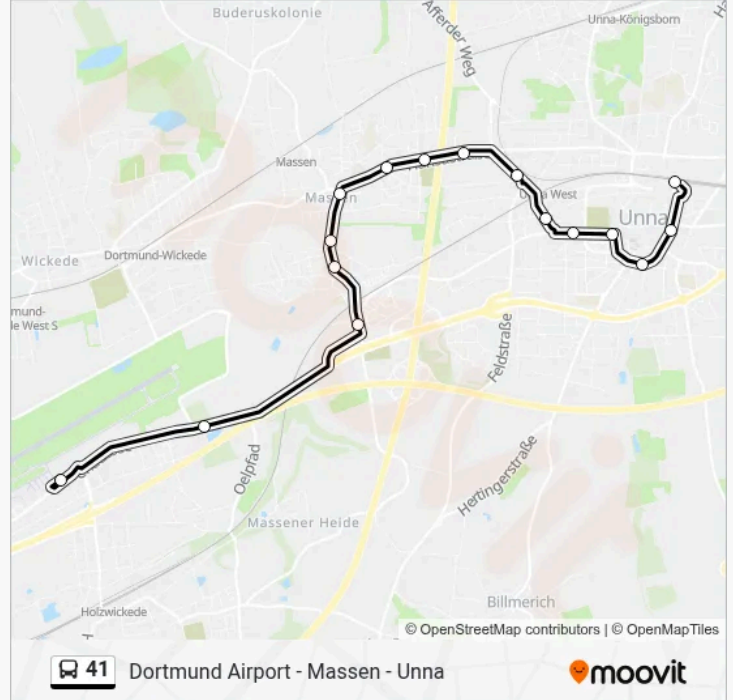

Die Buslinie 41 (Dortmund Airport - Massen - Unna) hat 2 Routen
(1) Unna, Bahnhof B: 05:35-18:35(2) Dortmund, Airport: 05:54-17:54

Verwende Moovit, um die nächste Station der Buslinie 41 zu finden und um zu erfahren wann die nächste Buslinie 41 kommt.

Richtung: Unna, Bahnhof B

16 Haltestellen

[LINIENPLAN ANZEIGEN](#)

Dortmund, Airport
Holzwickede, Maßmann Bstg C
Massen, Unnaer Str.
Massen, Karlstr.
Massen, Bürgerhaus
Massen, Kleistr.
Massen, Mittelstraße
Massen, Reckerdingsweg
Unna, Stromag
Unna, Stahlwerk Westig
Unna, Mühlenstr.
Unna, Ev. Krankenhaus
Unna, Lindenbrauerei
Unna, Freibad Bornekamp
Unna, Antenne Un/Ostring
Unna, Bahnhof

Buslinie 41 Info**Richtung:** Unna, Bahnhof B**Stationen:** 16**Fahrtdauer:** 23 Min**Linien Informationen:**

Richtung: Dortmund, Airport

16 Haltestellen

[LINIENPLAN ANZEIGEN](#)

- Unna, Bahnhof
- Unna, Rathaus
- Unna, Katholisches Krankenhaus
- Unna, Lindenbrauerei Richtung Stadtauswärts
- Unna, Ev. Krankenhaus
- Unna, Mühlenstr.
- Unna, Stahlwerk Westig
- Unna, Stromag
- Massen, Reckerdingsweg
- Massen, Mittelstraße
- Massen, Kleistr.
- Massen, Bürgerhaus
- Massen, Karlstr.
- Massen, Unnaer Str.
- Holzwickede, Maßmann Bstg A
- Dortmund, Airport