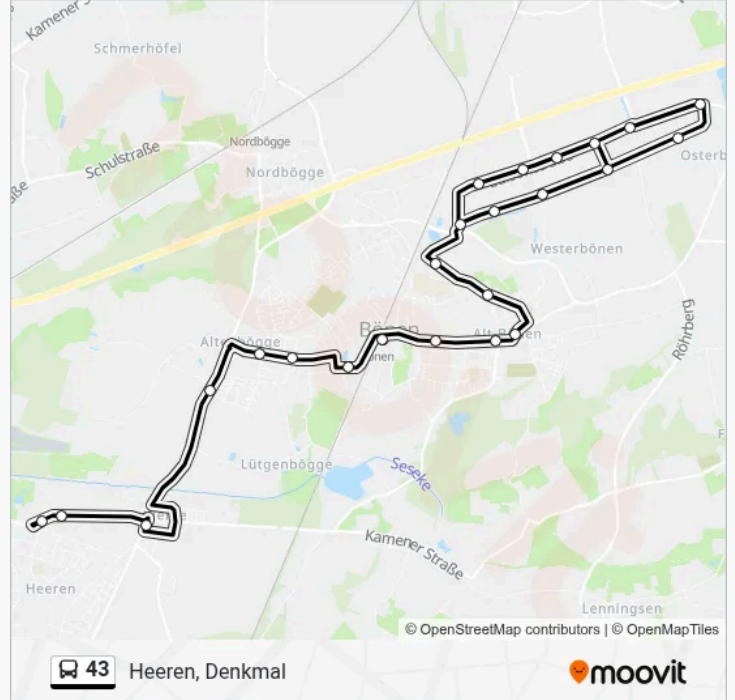

Buslinie 43 Info**Richtung:** Bönen, Pestalozzistr.**Stationen:** 14**Fahrtdauer:** 18 Min**Linien Informationen:**

Richtung: Heeren, Denkmal

24 Haltestellen

[LINIENPLAN ANZEIGEN](#)

- Bönen, Siemensstr. 10
- Bönen, Siemensstr. 18
- Bönen, Siemensstr. 42
- Bönen, Abzweig am Mersch
- Bönen, Osterböener Weg
- Bönen, am Mersch (Ost)
- Bönen, Siemensstr./Tst
- Bönen, Edisonstr. 23
- Bönen, Edisonstr. 21
- Bönen, Weetfelder Str.
- Bönen, Edisonstr. 5
- Bönen, Pestalozzistr.
- Bönen, Peterstr.
- Bönen, Bockeldamm
- Bönen, Alte Mühle
- Bönen, Nelkenstr.
- Bönen, Bahnhof
- Bönen, Wolfgang-Fräger-Str.

Buslinie 43 Info

Richtung: Heeren, Denkmal

Stationen: 24

Fahrtdauer: 27 Min

Linien Informationen:

Altenbögge, Markt

Altenbögge, St. Bonifatius

Altenbögge, am Telgenbusch

Heeren, Leningser Str.

Heeren, Vhs

Heeren, Denkmal

Richtung: Bönen, Abzweig am Mersch

15 Haltestellen

[LINIENPLAN ANZEIGEN](#)

Heeren, Denkmal

Heeren, Vhs