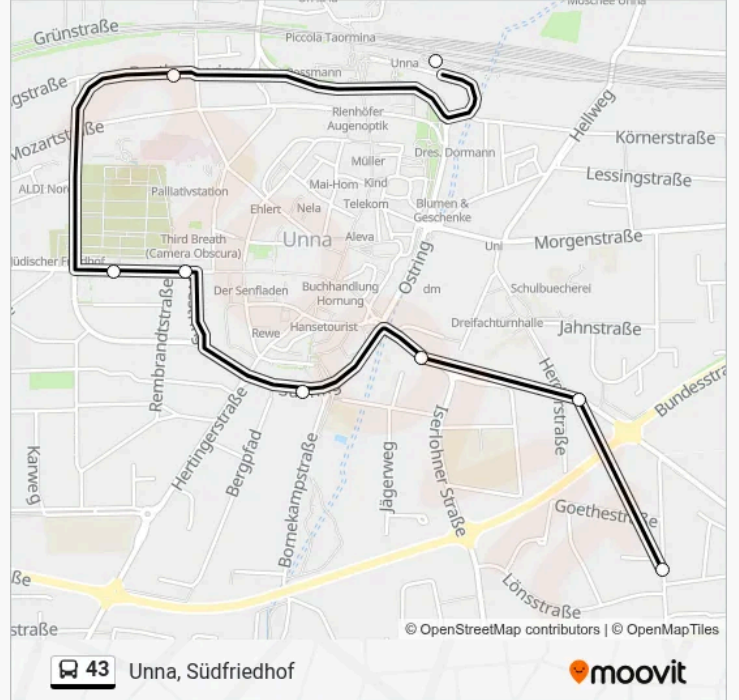

Buslinie 43 Info**Richtung:** Königsborn, Grillostraße**Stationen:** 22**Fahrtdauer:** 32 Min**Linien Informationen:**

Königsborn, Wilhelminenstr.

Königsborn, Grillostraße

Richtung: Unna, Südfriedhof

8 Haltestellen

[LINIENPLAN ANZEIGEN](#)

Unna, Bahnhof

Unna, Obere Husemannstraße

Unna, Westfriedhof

Unna, Lindenbrauerei

Unna, Freibad Bornekamp

Unna, Ev. Kindergarten

Unna, Herderstr.

Unna, Südfriedhof

Buslinie 43 Fahrpläne

Abfahrzeiten in Richtung Unna, Südfriedhof

Montag	Kein Betrieb
Dienstag	08:29-18:29
Mittwoch	08:29-18:29
Donnerstag	08:29-18:29
Freitag	08:29-18:29
Samstag	Kein Betrieb
Sonntag	Kein Betrieb

Buslinie 43 Info

Richtung: Unna, Südfriedhof

Stationen: 8

Fahrtdauer: 9 Min

Linien Informationen:

Richtung: Unna, Schulzentrum Nord

3 Haltestellen

[LINIENPLAN ANZEIGEN](#)