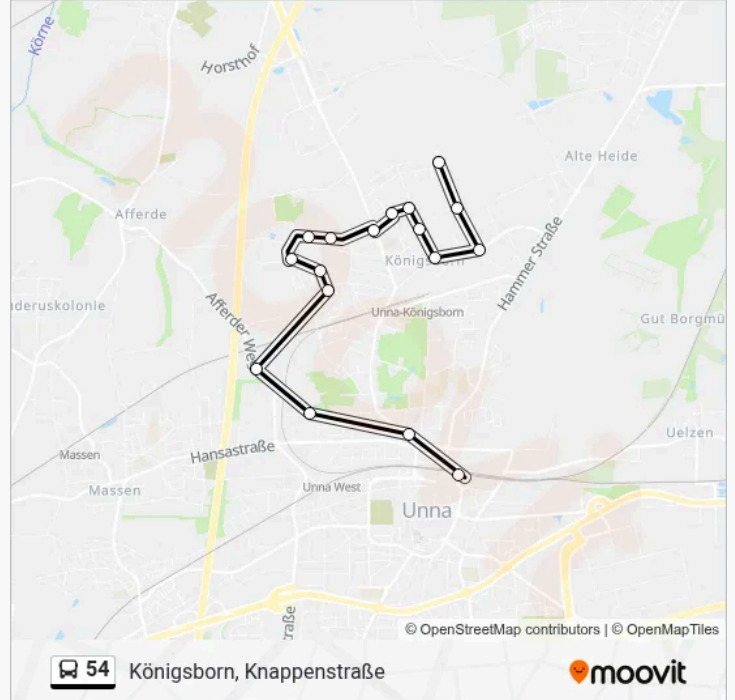

54 Linie

Unna, Bahnhof - Königsborn, Knappenstraße

Hol Dir Die App

Die Buslinie 54 (Unna, Bahnhof - Königsborn, Knappenstraße) hat 2 Routen

(1) Königsborn, Knappenstraße: 08:52-18:52(2) Unna, Bahnhof C: 08:17-18:17

Verwende Moovit, um die nächste Station der Buslinie 54 zu finden und um zu erfahren wann die nächste Buslinie 54 kommt.

Richtung: Königsborn, Knappenstraße

17 Haltestellen

[LINIENPLAN ANZEIGEN](#)

Unna, Bahnhof
Unna, Kreishaus
Unna, Kohlenweg
Afferde, Afferder Weg 55
Königsborn, Katernborn
Königsborn, Falkenweg
Königsborn, Sperberstr.
Königsborn, Adlerweg
Königsborn, am Roten Gradierwerk
Königsborn, Rehfuß
Königsborn, Markt
Königsborn, Wilhelminenstr.
Königsborn, Salzweg
Königsborn, Hermannstr.
Königsborn, Dorotheenstr.
Königsborn, am Alten Schacht
Königsborn, Knappenstraße

Buslinie 54 Fahrpläne

Abfahrzeiten in Richtung Königsborn, Knappenstraße

Montag	08:52-18:52
Dienstag	08:52-18:52
Mittwoch	08:52-18:52
Donnerstag	08:52-18:52
Freitag	08:52-18:52
Samstag	Kein Betrieb
Sonntag	Kein Betrieb

Buslinie 54 Info**Richtung:** Königsborn, Knappenstraße**Stationen:** 17**Fahrtdauer:** 23 Min**Linien Informationen:**

Richtung: Unna, Bahnhof C

14 Haltestellen

[LINIENPLAN ANZEIGEN](#)

Königsborn, Knappenstraße
 Königsborn, Grillostraße
 Königsborn, Markt
 Königsborn, Rehfuß
 Königsborn, am Roten Gradierwerk
 Königsborn, Adlerweg
 Königsborn, Sperberstr.
 Königsborn, Falkenweg
 Königsborn, Katernborn
 Unna, Kohlenweg
 Unna, Kreishaus
 Unna, Mozartstr.
 Unna, Rathaus
 Unna, Bahnhof