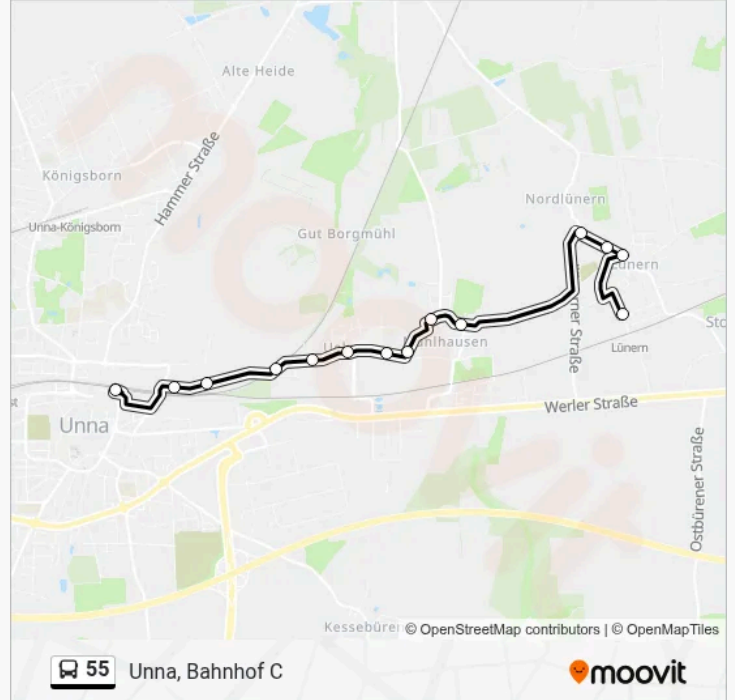

Die Buslinie 55 (Unna - Uelzen - Mühlhausen - Lünern) hat 2 Routen

(1) Unna, Bahnhof C: 20:00-22:00(2) Lünern, Abzweig Bahnhof: 20:40-22:40

Verwende Moovit, um die nächste Station der Buslinie 55 zu finden und um zu erfahren wann die nächste Buslinie 55 kommt.

**Richtung: Unna, Bahnhof C**

14 Haltestellen

[LINIENPLAN ANZEIGEN](#)

Lünern, Abzweig Bahnhof  
Lünern, Evangelische Kirche  
Lünern, Hermann-Von-Röell-Straße 1  
Nordlünern, Ruhekopf  
Mühlhausen, Heerener Str.  
Mühlhausen, In den Bruchgärten  
Mühlhausen, Denkmal  
Uelzen, Zum Osterfeld  
Uelzen, Mitte  
Uelzen, Wohnpark Uelzen  
Uelzen, Bahnübergang  
Unna, Aluminiumwerk  
Unna, Höingstr.  
Unna, Bahnhof

**Buslinie 55 Info****Richtung:** Unna, Bahnhof C**Stationen:** 14**Fahrtdauer:** 17 Min**Linien Informationen:**

## Richtung: Lünern, Abzweig Bahnhof

17 Haltestellen

[LINIENPLAN ANZEIGEN](#)

Unna, Bahnhof  
 Unna, Höingstr.  
 Unna, Aluminiumwerk  
 Uelzen, Bahnübergang  
 Uelzen, Wohnpark Uelzen  
 Uelzen, Mitte  
 Uelzen, Zum Osterfeld  
 Mühlhausen, Denkmal  
 Mühlhausen, In den Bruchgärten  
 Mühlhausen, Heerener Str.  
 Nordlünern, Ruhekopf  
 Lünern, Hermann-Von-Röell-Straße 2  
 Lünern, Evangelische Kirche  
 Lünern, Dorfstr.  
 Lünern, Schule  
 Lünern, am Keilbrink  
 Lünern, Abzweig Bahnhof