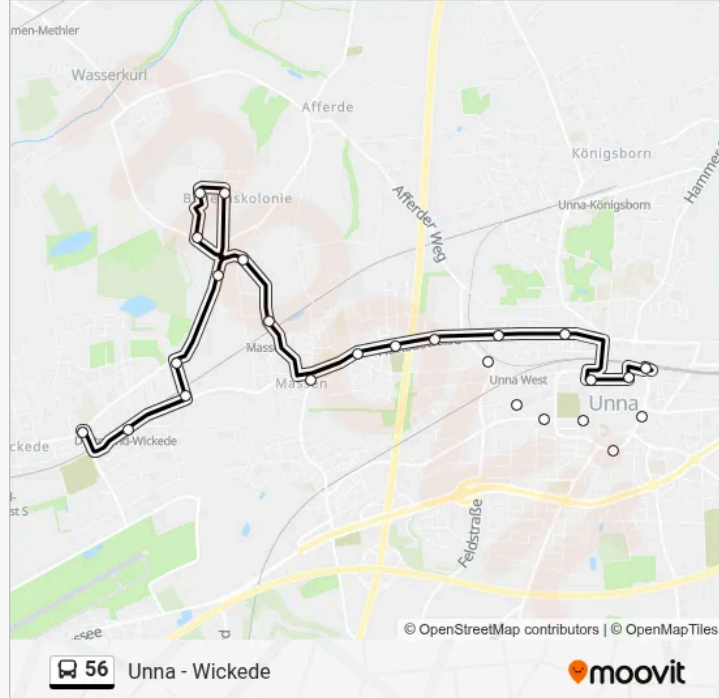

Richtung: Unna, Bahnhof C

25 Haltestellen

[LINIENPLAN ANZEIGEN](#)

Dollersweg

Wickede, S-Bahnhof

Wickede, Brunhildstr.

Wickede, Gudrunstr.

Massen, Dortmunder Str.

Massen, Wasserkurler Str.

Massen, Hochschulcampus

Massen, Gerhart-Hauptmann-Schule

Massen, Nordstr.

Massen, Bahnhof

Massen, Kleistr.

Massen, Mittelstraße

Massen, Reckerdingsweg

Buslinie 56 Info**Richtung:** Unna, Bahnhof C**Stationen:** 25**Fahrtdauer:** 29 Min**Linien Informationen:**

Unna, Freibad Bornekamp

Unna, Antenne Un/Ostring

Unna, Rathaus

Unna, Bahnhof

Richtung: Wickede, Dollersweg

16 Haltestellen

[LINIENPLAN ANZEIGEN](#)

Unna, Bahnhof

Unna, Wiesenstr.

Unna, Ohmstr.

Unna, Stromag

Massen, Reckerdingweg

Massen, Mittelstraße