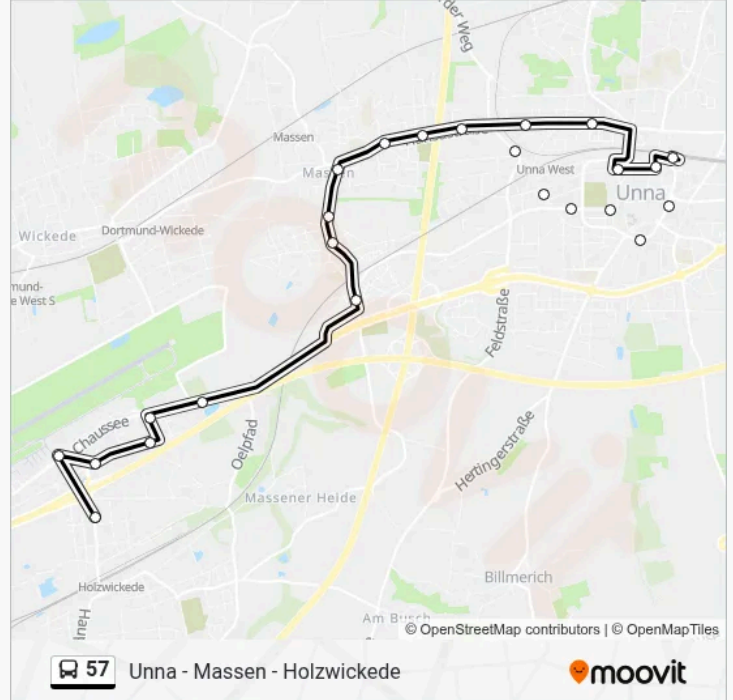

Richtung: Holzwickede, Nordschule

16 Haltestellen

[LINIENPLAN ANZEIGEN](#)

Unna, Bahnhof

Unna, Wiesenstr.

Unna, Ohmstr.

Unna, Stromag

Massen, Reckerdingsweg

Buslinie 57 Info**Richtung:** Holzwickede, Nordschule**Stationen:** 16**Fahrtdauer:** 29 Min**Linien Informationen:**

Richtung: Unna, Bahnhof C

24 Haltestellen

[LINIENPLAN ANZEIGEN](#)

Holzwickede, Nordschule

Buslinie 57 Info

Richtung: Unna, Bahnhof C

Stationen: 24

Fahrtdauer: 33 Min

Linien Informationen:

Unna, Mühlenstr.

Unna, Cku Unna West

Unna, Lindenbrauerei

Unna, Freibad Bornekamp

Unna, Antenne Un/Ostring

Unna, Bahnhof

Buslinie 57 Offline Fahrpläne und Netzkarten stehen auf moovitapp.com zur Verfügung. Verwende den Moovit App, um Live Bus Abfahrten, Zugfahrpläne oder U-Bahn Fahrplanzeiten zu sehen, sowie Schritt für Schritt Wegangaben für alle öffentlichen Verkehrsmittel in NRW (north Rhine-Westphalia) zu erhalten.