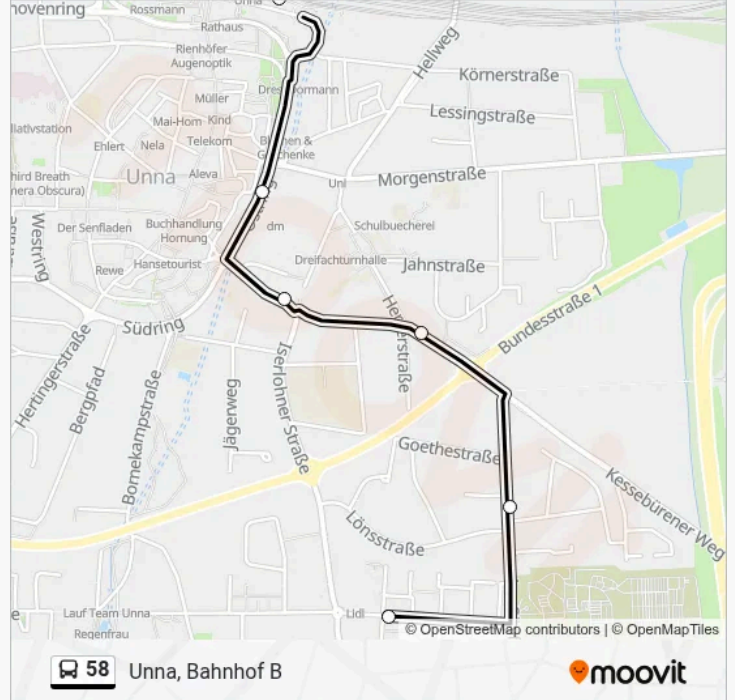

Verwende Moovit, um die nächste Station der Buslinie 58 zu finden und um zu erfahren wann die nächste Buslinie 58 kommt.

**Richtung: Unna, Bahnhof B**

6 Haltestellen

[LINIENPLAN ANZEIGEN](#)

Unna, Bertha-Von-Suttner-Allee

**Buslinie 58 Info****Richtung:** Unna, Bahnhof B**Stationen:** 6**Fahrtdauer:** 6 Min**Linien Informationen:**

## Richtung: Unna, Bahnhof B

28 Haltestellen

[LINIENPLAN ANZEIGEN](#)

Unna, Bahnhof  
 Unna, Obere Husemannstraße  
 Unna, Westfriedhof  
 Unna, Lindenbrauerei  
 Unna, Freibad Bornekamp  
 Unna, Ev. Kindergarten  
 Unna, Herderstr.  
 Unna, Südfriedhof  
 Unna, Bertha-Von-Suttner-Allee  
 Unna, Hellweg-Kaserne  
 Unna, Weg Nach Billmerich  
 Unna, Hussmann  
 Billmerich, Friedhof  
 Billmerich, Zum Südfeld  
 Billmerich, Kirche  
 Billmerich, Liedbachschule  
 Billmerich, Gartenstr.  
 Billmerich, Zeche Alter Hellweg

### Richtung: Unna, Bertha-Von-Suttner-Allee

9 Haltestellen

[LINIENPLAN ANZEIGEN](#)

Unna, Bahnhof

Unna, Obere Husemannstraße

Unna, Westfriedhof

Unna, Lindenbrauerei

Unna, Freibad Bornekamp