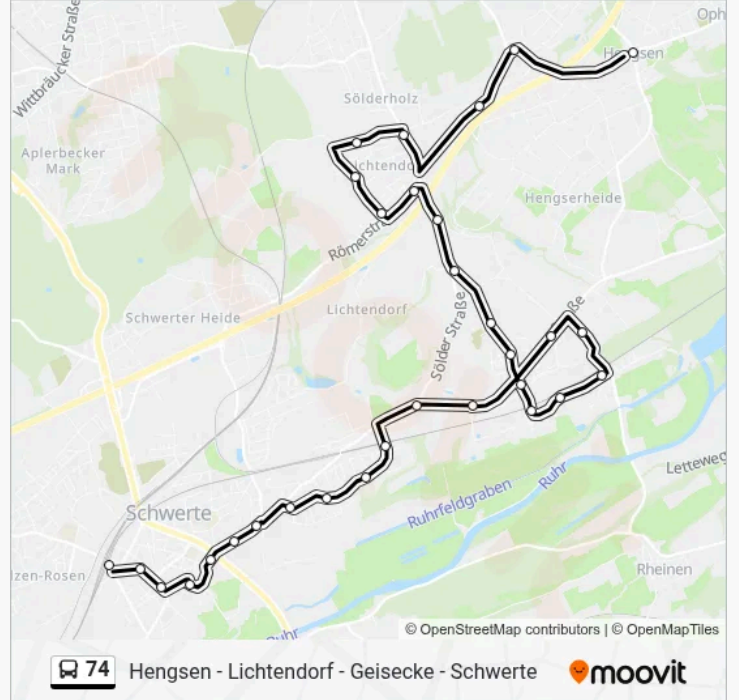

## Buslinie 74 Info

**Richtung:** Hengsen, Hengsen

**Stationen:** 31

**Fahrtdauer:** 40 Min

**Linien Informationen:**

Geisecke, Industriegeb

Geisecke, Kindergarten

Geisecke, Gemeindehaus

Schwerte, Overberge Schule

Lichtendorf, Pötschke

Dortmund, Lichtendorf

Lichtendorf, Schule

Lichtendorf, Lambergstr.

Lichtendorf, Eichholzstr.

Sölderholz, Mitte

Dortmund Nelkenstraße

Holzwickede, Emscherquelle

Hengsen, Hengsen

**Richtung: Schwerte, Bahnhof Bstg B**

29 Haltestellen

[LINIENPLAN ANZEIGEN](#)

Dortmund, Lichtendorf

Lichtendorf, Schule

Lichtendorf, Lambergstr.