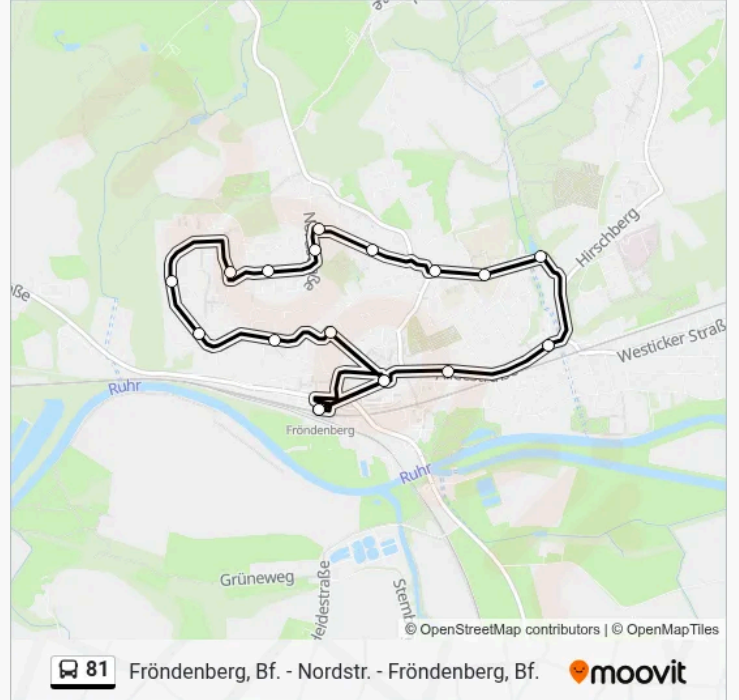

Die Buslinie 81 Fröndenberg, Bf. - Nordstr. - Fröndenberg, Bf. hat eine Route. Betriebszeiten an Werktagen

(1) Fröndenberg, Bahnhof P+r: 05:17-18:17

Verwende Moovit, um die nächste Station der Buslinie 81 zu finden und um zu erfahren wann die nächste Buslinie 81 kommt.

Richtung: Fröndenberg, Bahnhof P+R

18 Haltestellen

[LINIENPLAN ANZEIGEN](#)

Fröndenberg, Bahnhof P+R
Fröndenberg, Mitte
Fröndenberg, Karl-Wildschütz-Straße
Fröndenberg, Alleestraße
Fröndenberg, Löhnbad
Fröndenberg, Overbergstraße
Fröndenberg, Saalbau Schulte
Fröndenberg, Margueritenweg
Fröndenberg, Springstraße
Fröndenberg, Nordstraße
Fröndenberg, Birkenweg
Fröndenberg, Von-Galen-Straße
Fröndenberg, Geschwister-Scholl-Straße
Fröndenberg, Pater-Delp-Str.
Fröndenberg, Mühlenbergstraße
Fröndenberg, Haßleistraße
Fröndenberg, Mitte
Fröndenberg, Bahnhof P+R

Buslinie 81 Fahrpläne

Abfahrzeiten in Richtung Fröndenberg, Bahnhof P+r

Montag	05:17-18:17
Dienstag	05:17-18:17
Mittwoch	05:17-18:17
Donnerstag	05:17-18:17
Freitag	05:17-18:17
Samstag	07:17-18:17
Sonntag	Kein Betrieb

Buslinie 81 Info

Richtung: Fröndenberg, Bahnhof P+R

Stationen: 18

Fahrtdauer: 22 Min

Linien Informationen:

Buslinie 81 Offline Fahrpläne und Netzkarten stehen auf moovitapp.com zur Verfügung. Verwende den Moovit App, um Live Bus Abfahrten, Zugfahrpläne oder U-Bahn Fahrplanzeiten zu sehen, sowie Schritt für Schritt Wegangaben für alle öffentlichen Verkehrsmittel in NRW (north Rhine-Westphalia) zu erhalten.