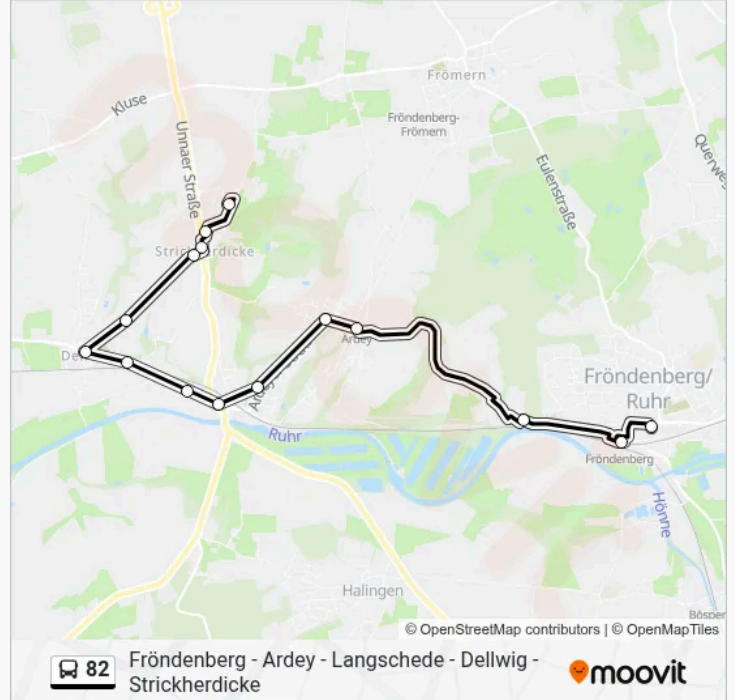

Verwende Moovit, um die nächste Station der Buslinie 82 zu finden und um zu erfahren wann die nächste Buslinie 82 kommt.

**Richtung: Fröndenberg, Mitte**

15 Haltestellen

[LINIENPLAN ANZEIGEN](#)

Strickherdicke, Böckelmannweg

Strickherdicke, Alte Kreisstr

Strickherdicke, B233

Dellwig, Zur Düke

Dellwig, Gemeindehaus

Fröndenberg, Dellwig

Dellwig, Bahnübergang

Langschede, Bahnhof

Langschede, Ruhrkampfbahn

Langschede, Siedlung Mannesmann

Ardey, Mitte

Ardey, Bahnhof

Fröndenberg, Neubau Union

Fröndenberg, Bahnhof P+R

Fröndenberg, Mitte

**Buslinie 82 Fahrpläne**

Abfahrzeiten in Richtung Fröndenberg, Mitte

### Richtung: Strickherdicke, Böckelmannweg

15 Haltestellen

[LINIENPLAN ANZEIGEN](#)

- Fröndenberg, Mitte
- Fröndenberg, Bahnhof P+R
- Fröndenberg, Neubau Union
- Ardey, Bahnhof
- Ardey, Mitte
- Langschede, Siedlung Mannesmann
- Langschede, Ruhrkampfbahn
- Langschede, Bahnhof
- Dellwig, Bahnübergang
- Fröndenberg, Dellwig
- Dellwig, Gemeindehaus
- Dellwig, Zur Düke
- Strickherdicke, B233
- Strickherdicke, Alte Kreisstr
- Strickherdicke, Böckelmannweg