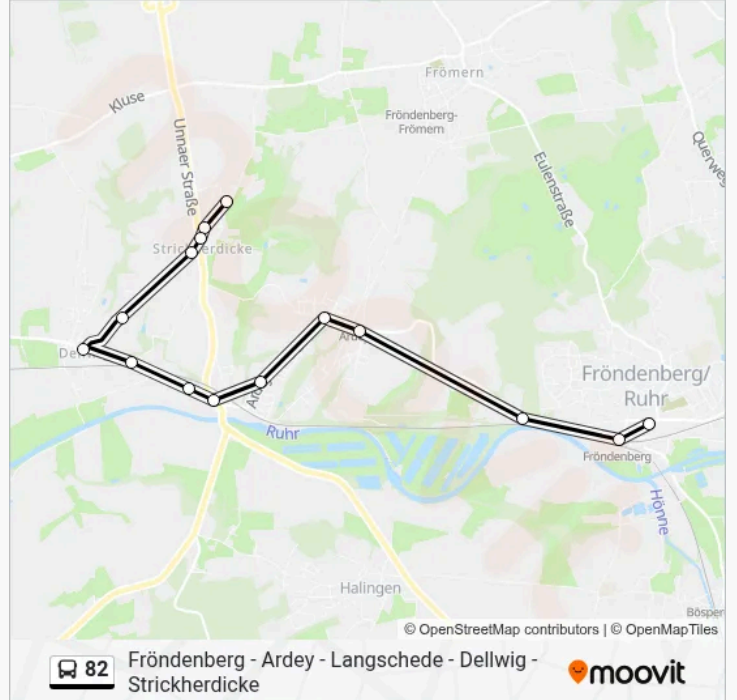

### Richtung: Strickherdicke, Böckelmannweg

15 Haltestellen

[LINIENPLAN ANZEIGEN](#)

- Fröndenberg, Mitte
- Fröndenberg, Bahnhof P+R
- Fröndenberg, Neubau Union
- Ardey, Bahnhof
- Ardey, Mitte
- Langschede, Siedlung Mannesmann
- Langschede, Ruhrkampfbahn
- Langschede, Bahnhof
- Dellwig, Bahnübergang
- Fröndenberg, Dellwig
- Dellwig, Gemeindehaus
- Dellwig, Zur Düke
- Strickherdicke, B233
- Strickherdicke, Alte Kreisstr
- Strickherdicke, Böckelmannweg

### Buslinie 82 Fahrpläne

Abfahrzeiten in Richtung Strickherdicke, Böckelmannweg

Montag	11:10-18:10
Dienstag	Kein Betrieb
Mittwoch	Kein Betrieb
Donnerstag	11:10-18:10
Freitag	Kein Betrieb
Samstag	09:10-18:10
Sonntag	11:10-18:10

### Buslinie 82 Info

**Richtung:** Strickherdicke, Böckelmannweg

**Stationen:** 15

**Fahrtdauer:** 23 Min

**Linien Informationen:**

Buslinie 82 Offline Fahrpläne und Netzkarten stehen auf moovitapp.com zur Verfügung. Verwende den Moovit App, um Live Bus Abfahrten, Zugfahrpläne oder U-Bahn Fahrplanzeiten zu sehen, sowie Schritt für Schritt Wegangaben für alle öffentlichen Verkehrsmittel in NRW (north Rhine-Westphalia) zu erhalten.