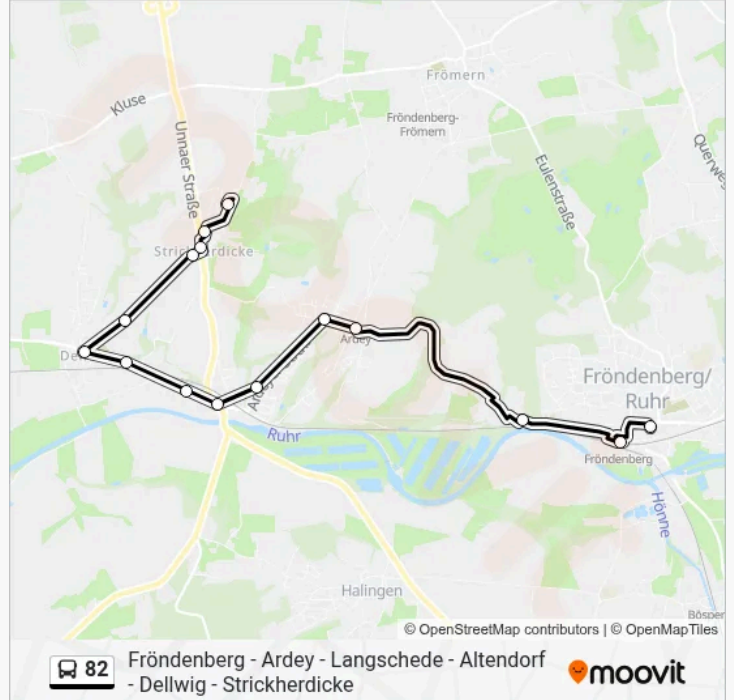

 **82 Linie****Fröndenberg - Ardey - Langschede - Altendorf -  
Dellwig - Strickherdicke**[Hol Dir Die App](#)

Die Buslinie 82 (Fröndenberg - Ardey - Langschede - Altendorf - Dellwig - Strickherdicke) hat 3 Routen  
(1) Fröndenberg, Mitte: 06:05-18:05(2) Fröndenberg, Schulzentrum: 07:05(3) Strickherdicke, Böckelmannweg: 06:40-18:40

Verwende Moovit, um die nächste Station der Buslinie 82 zu finden und um zu erfahren wann die nächste Buslinie 82 kommt.

**Richtung: Fröndenberg, Mitte**

15 Haltestellen

[LINIENPLAN ANZEIGEN](#)

Strickherdicke, Böckelmannweg  
Strickherdicke, Alte Kreisstr  
Strickherdicke, B233  
Dellwig, Zur Düke  
Dellwig, Gemeindehaus  
Fröndenberg, Dellwig  
Dellwig, Bahnübergang  
Langschede, Bahnhof  
Langschede, Ruhrkampfbahn  
Langschede, Siedlung Mannesmann  
Ardey, Mitte  
Ardey, Bahnhof  
Fröndenberg, Neubau Union  
Fröndenberg, Bahnhof P+R  
Fröndenberg, Mitte

**Buslinie 82 Info****Richtung:** Fröndenberg, Mitte**Stationen:** 15**Fahrdauer:** 20 Min**Linien Informationen:**

**Richtung: Fröndenberg, Schulzentrum**

18 Haltestellen

[LINIENPLAN ANZEIGEN](#)

- Strickherdicke, Böckelmannweg
- Strickherdicke, Alte Kreisstr
- Strickherdicke, B233
- Dellwig, Zur Düke
- Dellwig, Gemeindehaus
- Fröndenberg, Altendorf
- Fröndenberg, Altendorf Schule
- Fröndenberg, Dellwig
- Dellwig, Bahnübergang
- Langschede, Bahnhof
- Langschede, Ruhrkampfbahn
- Langschede, Siedlung Mannesmann
- Ardey, Mitte
- Ardey, Bahnhof
- Fröndenberg, Neubau Union
- Fröndenberg, Bahnhof P+R
- Fröndenberg, Mitte
- Fröndenberg, Schulzentrum

**Buslinie 82 Info**

**Richtung:** Strickherdicke, Böckelmannweg

**Stationen:** 25

**Fahrtdauer:** 27 Min

**Linien Informationen:**

Strickherdicke, B233

Strickherdicke, Alte Kreisstr

Strickherdicke, Kötter