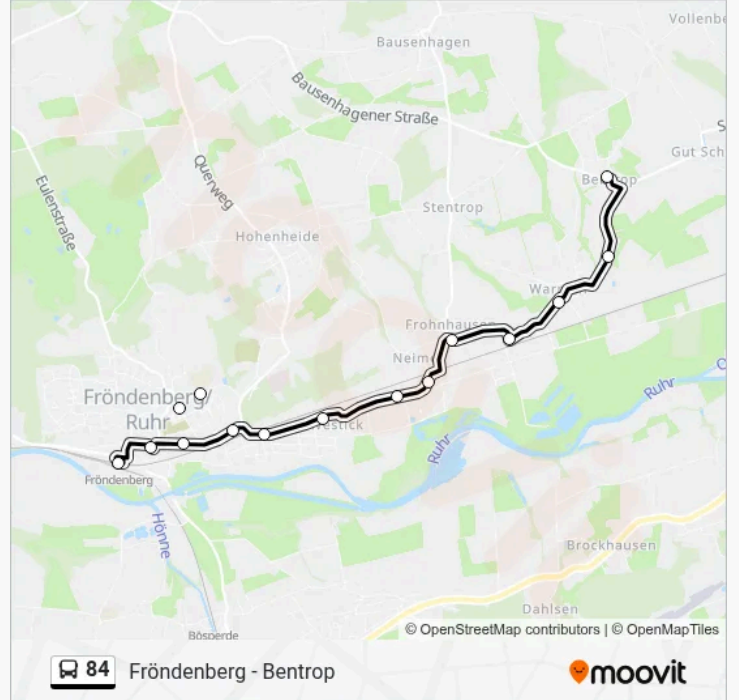

Richtung: Fröndenberg, Bahnhof P+R

16 Haltestellen

[LINIENPLAN ANZEIGEN](#)

Stentrop, Waldemey

Bentrop, Feuerwehr

Warmen, Vogt

Warmen, Finger

Warmen, Schmiedestraße

Buslinie 84 Info**Richtung:** Fröndenberg, Bahnhof P+R**Stationen:** 16**Fahrtdauer:** 16 Min**Linien Informationen:**

Richtung: Bentrop, Feuerwehr

15 Haltestellen

[LINIENPLAN ANZEIGEN](#)

- Fröndenberg, Bahnhof P+R
- Fröndenberg, Mitte
- Fröndenberg, Karl-Wildschütz-Straße
- Fröndenberg, Gemeinschaftsgrundschule
- Fröndenberg, Overbergstraße
- Fröndenberg, Alleestraße
- Fröndenberg, Westicker Straße
- Fröndenberg, Hermann-Löns-Str.
- Fröndenberg, Wernher-Von-Braun-Straße
- Neimen, Neimen
- Frohnhausen, Frohnhausen
- Warmen, Schmiedestraße
- Warmen, Finger
- Warmen, Vogt
- Bentrop, Feuerwehr

Buslinie 84 Fahrpläne

Abfahrzeiten in Richtung Bentrop, Feuerwehr

Montag	06:15-18:15
Dienstag	06:15-18:15
Mittwoch	06:15-18:15
Donnerstag	06:15-18:15
Freitag	06:15-18:15
Samstag	Kein Betrieb
Sonntag	Kein Betrieb

Buslinie 84 Info

Richtung: Bentrop, Feuerwehr

Stationen: 15

Fahrtdauer: 15 Min

Linien Informationen:

Buslinie 84 Offline Fahrpläne und Netzkarten stehen auf moovitapp.com zur Verfügung. Verwende den Moovit App, um Live Bus Abfahrten, Zugfahrpläne oder U-Bahn Fahrplanzeiten zu sehen, sowie Schritt für Schritt Wegangaben für alle öffentlichen Verkehrsmittel in NRW (north Rhine-Westphalia) zu erhalten.