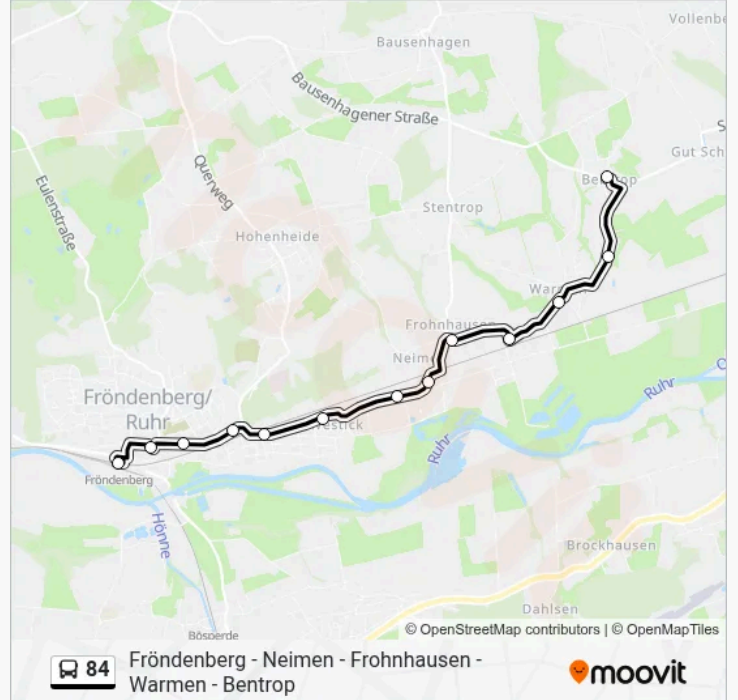

Verwende Moovit, um die nächste Station der Buslinie 84 zu finden und um zu erfahren wann die nächste Buslinie 84 kommt.

Richtung: Bentrop, Feuerwehr

13 Haltestellen

[LINIENPLAN ANZEIGEN](#)

Fröndenberg, Bahnhof P+R

Warmen, Schmiedestraße

Warmen, Finger

Warmen, Vogt

Bentrop, Feuerwehr

Buslinie 84 Fahrpläne

Abfahrzeiten in Richtung Bentrop, Feuerwehr

Montag	11:15-18:15
Dienstag	Kein Betrieb
Mittwoch	Kein Betrieb
Donnerstag	11:15-18:15
Freitag	Kein Betrieb
Samstag	09:15-18:15
Sonntag	11:15-18:15

Buslinie 84 Info**Richtung:** Bentrop, Feuerwehr**Stationen:** 13**Fahrdauer:** 15 Min**Linien Informationen:**

Richtung: Fröndenberg, Bahnhof P+R

13 Haltestellen

[LINIENPLAN ANZEIGEN](#)

Bentrop, Feuerwehr

Warmen, Vogt

Warmen, Finger

Warmen, Schmiedestraße

Frohnhausen, Frohnhausen

Neimen, Neimen

Fröndenberg, Wernher-Von-Braun-Straße

Fröndenberg, Hermann-Löns-Str.

Fröndenberg, Westicker Straße