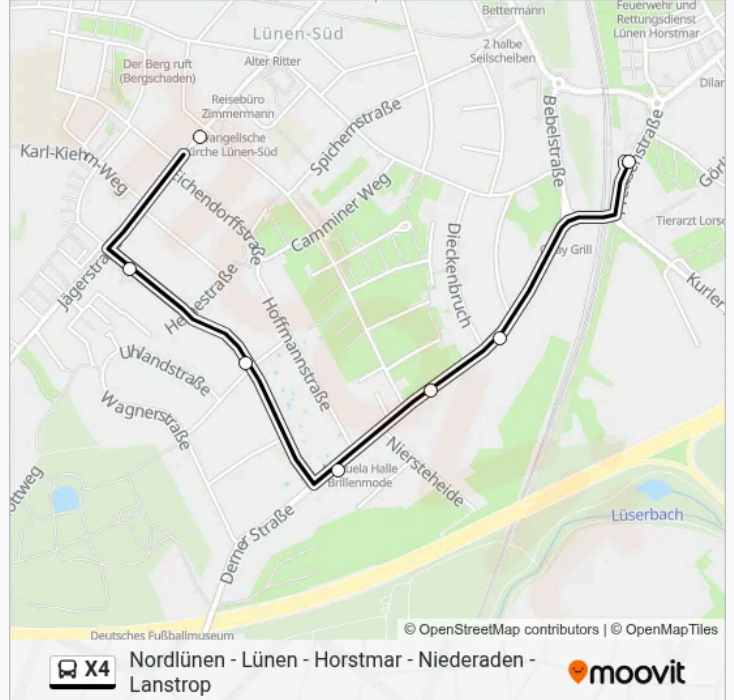

Lünen-Süd, Kielhornschule

Lünen-Süd, Freiligrathstr.

Lünen-Süd, Heinstr.

Lünen-Süd, Stettiner Weg

Lünen-Süd, Dieckenbruch

Horstmar, Preußen Bahnhof

Buslinie X4 Fahrpläne

Abfahrzeiten in Richtung Horstmar, Preußen Bahnhof

Montag	Kein Betrieb
Dienstag	06:52
Mittwoch	06:52
Donnerstag	06:52
Freitag	06:52
Samstag	Kein Betrieb
Sonntag	Kein Betrieb

Buslinie X4 Info

Richtung: Horstmar, Preußen Bahnhof

Stationen: 7

Fahrdauer: 5 Min

Linien Informationen:

Richtung: Niederaden, In Der Heide B

25 Haltestellen

[LINIENPLAN ANZEIGEN](#)

- Lünen, Zob - Hbf Bstg A
- Lünen, Persiluhr Bstg A
- Lünen, Marienkirche
- Lünen, Bäckerstr. Bstg A
- Lünen, Spormeckerplatz
- Lünen, Südbahnhof
- Lünen, Bismarckstr.
- Lünen, Osterfeld
- Lünen, Seelhuve
- Lünen, Lützwowstr.
- Lünen-Süd, Jägerstr.
- Lünen-Süd, Bürgerplatz
- Lünen-Süd, Lutherstraße
- Lünen-Süd, Kielhornschule
- Lünen-Süd, Freiligrathstr.
- Lünen-Süd, Heinstr.
- Lünen-Süd, Stettiner Weg
- Lünen-Süd, Dieckenbruch

Richtung: Nordlünen, Schulzentrum Brusenkamp

37 Haltestellen
[LINIENPLAN ANZEIGEN](#)

Lanstrop, Hinnenberg
 Lanstrop, Gürtlerstr.
 Lanstrop, Färberstr.
 Lanstrop, Schafstallstr.
 Lanstrop, Steinhofstr.
 Niederaden, Im Erlensundern
 Niederaden, Im Dorf
 Niederaden, In Der Heide C
 Niederaden, Brüderweg
 Niederaden, Auf den Kämpfen
 Horstmar, Asternweg
 Horstmar, Ebertstr.
 Horstmar, Scharnhorststr.
 Horstmar, Preußen Bahnhof
 Lünen-Süd, Dieckenbruch
 Lünen-Süd, Stettiner Weg
 Lünen-Süd, Heinestr.
 Lünen-Süd, Freiligrathstr.