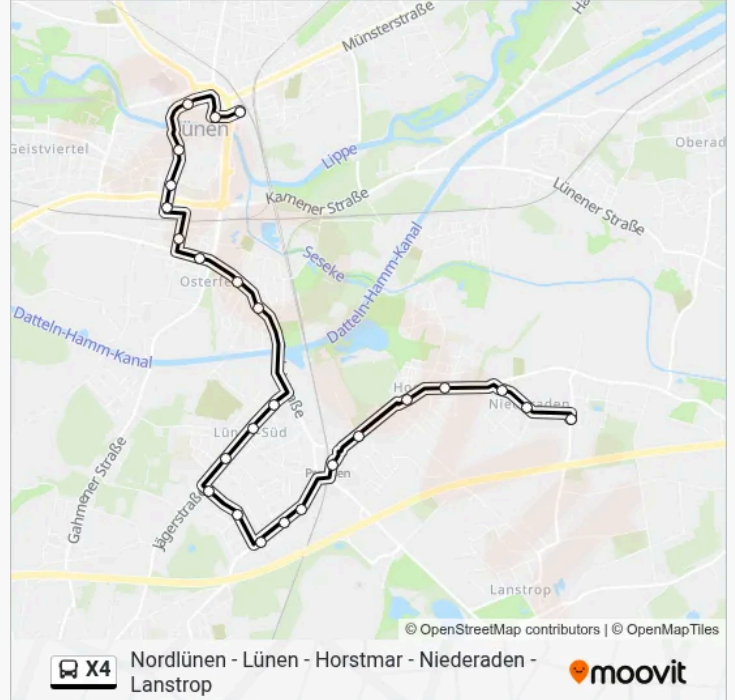

Linien Informationen:

Richtung: Niederaden, In Der Heide B

25 Haltestellen

[LINIENPLAN ANZEIGEN](#)

- Lünen, Zob - Hbf Bstg A
- Lünen, Persiluhr Bstg A
- Lünen, Marienkirche
- Lünen, Bäckerstr. Bstg A
- Lünen, Spormeckerplatz
- Lünen, Südbahnhof
- Lünen, Bismarckstr.
- Lünen, Osterfeld
- Lünen, Seelhuve
- Lünen, Lützwowstr.
- Lünen-Süd, Jägerstr.
- Lünen-Süd, Bürgerplatz
- Lünen-Süd, Lutherstraße
- Lünen-Süd, Kielhornschule
- Lünen-Süd, Freiligrathstr.
- Lünen-Süd, Heinstr.
- Lünen-Süd, Stettiner Weg
- Lünen-Süd, Dieckenbruch

Buslinie X4 Fahrpläne

Abfahrzeiten in Richtung Niederaden, In Der Heide B

Montag	Kein Betrieb
Dienstag	21:42
Mittwoch	21:42
Donnerstag	21:42
Freitag	21:42
Samstag	21:42-23:12
Sonntag	21:27-23:12

Buslinie X4 Info

Richtung: Niederaden, In Der Heide B

Stationen: 25

Fahrtdauer: 31 Min

Linien Informationen:

Horstmar, Preußen Bahnhof
 Horstmar, Scharnhorststr.
 Horstmar, Ebertstr.
 Horstmar, Asternweg
 Niederaden, Auf den Kämpfen
 Niederaden, Brüderweg
 Niederaden, In Der Heide B

Richtung: Nordlünen, Schulzentrum Brusenkamp

37 Haltestellen
[LINIENPLAN ANZEIGEN](#)

Lanstrop, Hinnenberg
 Lanstrop, Gürtlerstr.
 Lanstrop, Färberstr.
 Lanstrop, Schafstallstr.
 Lanstrop, Steinhofstr.
 Niederaden, Im Erlensundern
 Niederaden, Im Dorf
 Niederaden, In Der Heide C
 Niederaden, Brüderweg
 Niederaden, Auf den Kämpfen
 Horstmar, Asternweg
 Horstmar, Ebertstr.
 Horstmar, Scharnhorststr.
 Horstmar, Preußen Bahnhof
 Lünen-Süd, Dieckenbruch
 Lünen-Süd, Stettiner Weg
 Lünen-Süd, Heinestr.
 Lünen-Süd, Freiligrathstr.