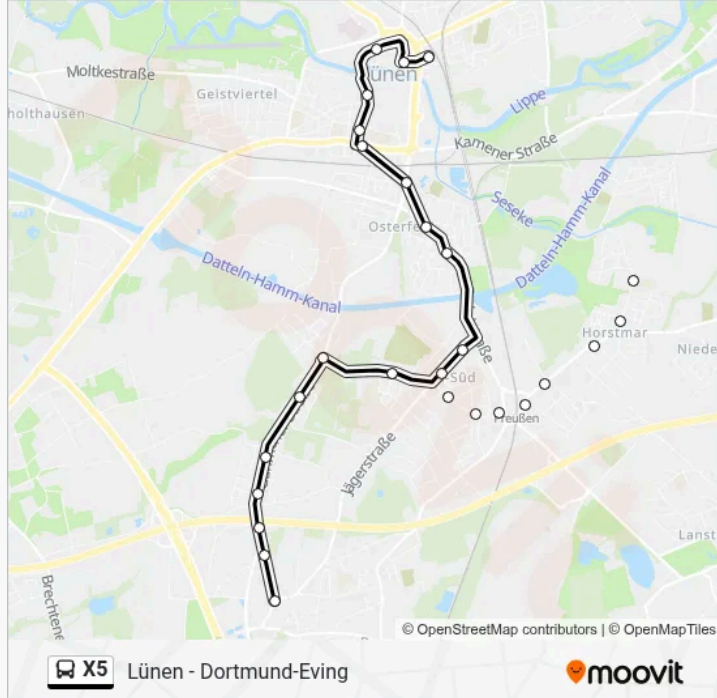

Lünen-Süd, Königsberger Weg

Lünen-Süd, Spichernstr.

Lünen, Marienkirche

Lünen, Bäckerstr. Bstg A

Lünen, Spormeckerplatz

Lünen, Parkstr.

Lünen, Lindenplatz

Lünen, Seelhuve

Lünen, Lützowstr.

Lünen-Süd, Jägerstr.

Lünen-Süd, Bürgerplatz

Lünen, Multikulti/Dammwiese Bstg A

**Buslinie X5 Fahrpläne**

Abfahrzeiten in Richtung Derne, Auf Dem Brink Bstg .

Montag	Kein Betrieb
Dienstag	14:05-21:12
Mittwoch	14:05-21:12
Donnerstag	14:05-21:12
Freitag	14:05-21:12
Samstag	18:14
Sonntag	22:32

**Buslinie X5 Info****Richtung:** Derne, Auf Dem Brink Bstg .**Stationen:** 27**Fahrtdauer:** 23 Min**Linien Informationen:**

Gahmen, Karlstr.

Gahmen, Viktoria 3/4

Gahmen, Kaubrügge

Gahmen, am Krähenort

Derne, Kümperheide

### Richtung: Lünen, Bäckerstr. Bstg B

16 Haltestellen

[LINIENPLAN ANZEIGEN](#)

Derne, Auf Dem Brink Bstg .

Derne, Im Sperrfeld

Derne, Kümperheide

Gahmen, am Krähenort

Gahmen, Kaubrügge