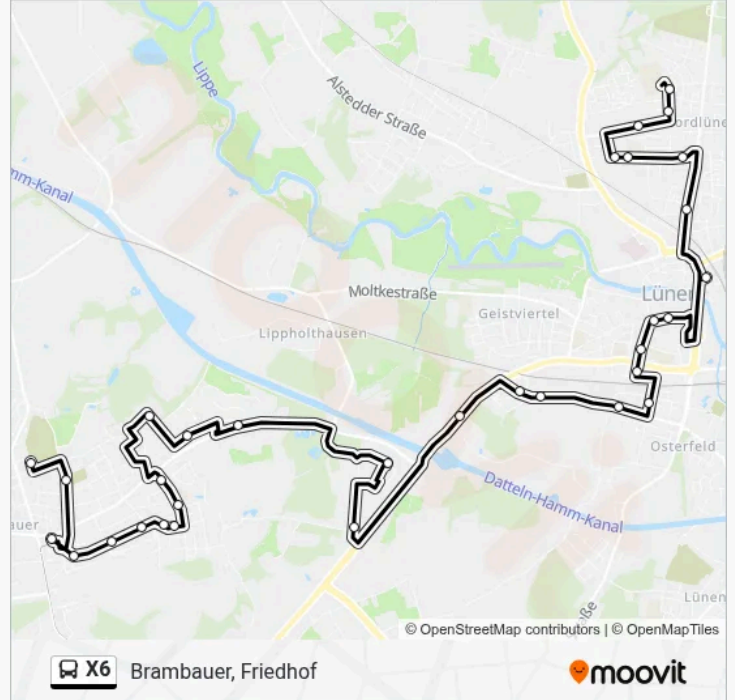

Buslinie X6 Info

Richtung: Brambauer, Friedhof

Stationen: 32

Fahrtdauer: 51 Min

Linien Informationen:

Brambauer, Im Berge

Brambauer, Lüntec

Brambauer, Hasenweg

Brambauer, Mühlenbachstr.

Brambauer, Espelweg

Brambauer, An Der Becke

Brambauer, Reichsweg

Brambauer, Rudolfstr.

Brambauer, Gustav-Sybrecht-Str

Brambauer, Verkehrshof

Brambauer, Friedhofstraße

Brambauer, Friedhof

Richtung: Brambauer, Verkehrshof

23 Haltestellen

[LINIENPLAN ANZEIGEN](#)

Lünen, Zob - Hbf C

Lünen, Lange Str.

Lünen, Bäckerstr. Bstg C

Lünen, Spormeckerplatz

Buslinie X6 Info

Richtung: Brambauer, Verkehrshof

Stationen: 23

Fahrtdauer: 31 Min

Linien Informationen:

Brambauer, Mühlenbachstr.

Brambauer, Espelweg

Brambauer, An Der Becke