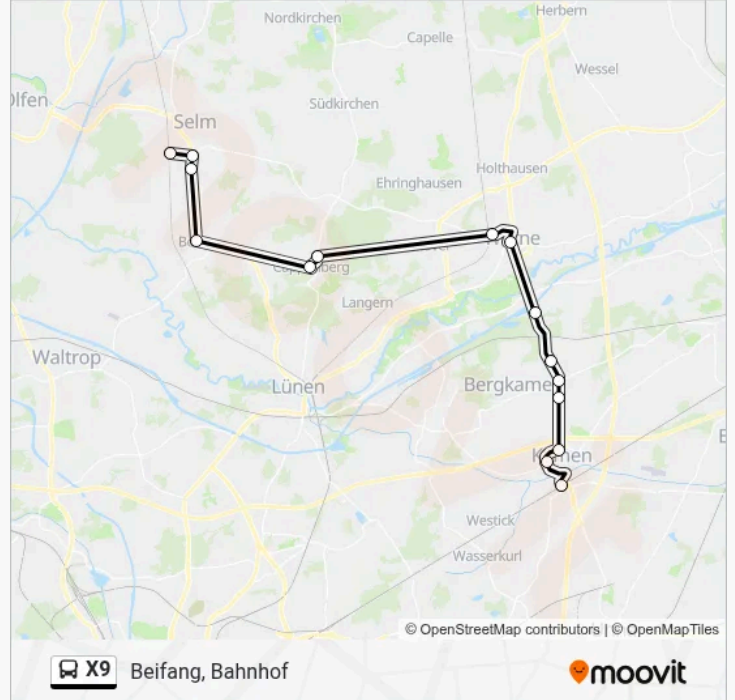

### Richtung: Kamen, Bahnhof Bussteig A

15 Haltestellen

[LINIENPLAN ANZEIGEN](#)

Beifang, Bahnhof  
Selm, Schulzentrum/St. Josef B  
Selm, Kamphaus  
Bork, Amtshaus  
Cappenberg, Kreuzkamp  
Cappenberg, Wasserturm  
Werne, Ketteler Straße / Bahnhof  
Werne, Stadthaus Bstg A  
Rünthe, Marina  
Bergkamen, Fritz-Husemann-Str. Ost  
Bergkamen, Werner Straße  
Bergkamen, Anton-Schmaus-Str.  
Kamen, Nordring  
Kamen, Westring  
Kamen, Bahnhof Bussteig A

## Richtung: Beifang, Bahnhof

15 Haltestellen

[LINIENPLAN ANZEIGEN](#)

Kamen, Bahnhof Bussteig A

Kamen, Westring

Kamen, Nordring

Bergkamen, Anton-Schmaus-Str.

Bergkamen, Werner Straße

## Buslinie X9 Fahrpläne

Abfahrzeiten in Richtung Beifang, Bahnhof

Montag	05:00-19:00
Dienstag	05:00-19:00
Mittwoch	05:00-19:00
Donnerstag	05:00-19:00
Freitag	05:00-19:00
Samstag	06:00-15:00
Sonntag	Kein Betrieb

## Buslinie X9 Info

**Richtung:** Beifang, Bahnhof

**Stationen:** 15

**Fahrtdauer:** 55 Min

**Linien Informationen:**

Buslinie X9 Offline Fahrpläne und Netzkarten stehen auf moovitapp.com zur Verfügung. Verwende den Moovit App, um Live Bus Abfahrten, Zugfahrpläne oder U-Bahn Fahrplanzeiten zu sehen, sowie Schritt für Schritt Wegangaben für alle öffentlichen Verkehrsmittel in NRW (north Rhine-Westphalia) zu erhalten.