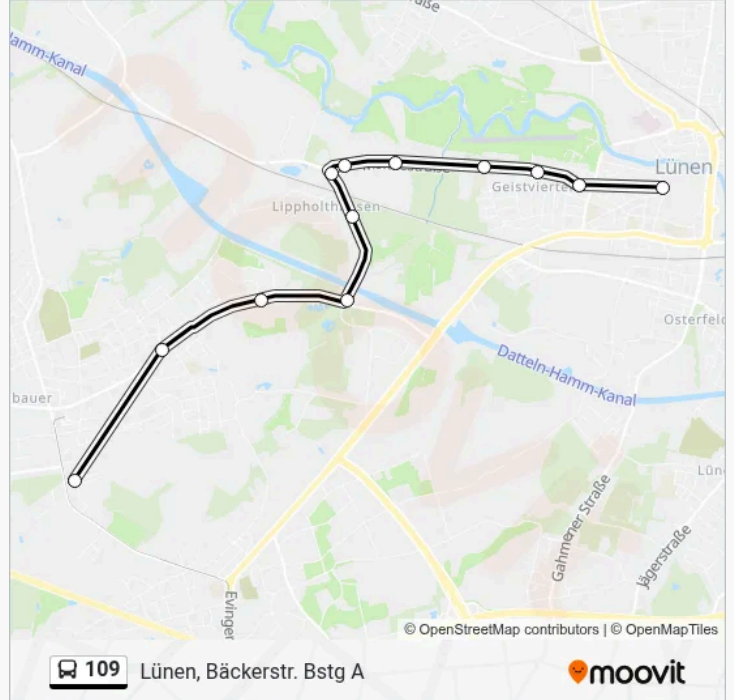

Brambauer, Emil-Stade-Platz

Brambauer, Helmutstr.

Brambauer, Waltroper Str.

Lünen Wittekindstr.

Brambauer, Realschule

Brambauer, Verkehrshof

Brambauer, Gemeindehaus

Brambauer, Rudolfstr.

### Richtung: Lünen, Bäckerstr. Bstg A

12 Haltestellen

[LINIENPLAN ANZEIGEN](#)

- Brambauer, Realschule
- Brambauer, Auf Dem Kelm
- Brambauer, Meininghaus
- Lünen, Kanalbrücke
- Lünen, Frydagstr.
- Lippholthausen, Buddenburg
- Lünen, Kraftwerk Steag
- Lippholthausen, am Bach
- Lünen, Förderzentrum
- Lünen, Hülshof
- Lünen, Dr.-Flume-Str.
- Lünen, Bäckerstr. Bstg A

### Buslinie 109 Fahrpläne

Abfahrzeiten in Richtung Lünen, Bäckerstr. bstg A

Montag	13:15
Dienstag	13:15
Mittwoch	13:15
Donnerstag	13:15
Freitag	13:15
Samstag	Kein Betrieb
Sonntag	Kein Betrieb

### Buslinie 109 Info

**Richtung:** Lünen, Bäckerstr. Bstg A

**Stationen:** 12

**Fahrtdauer:** 19 Min

**Linien Informationen:**