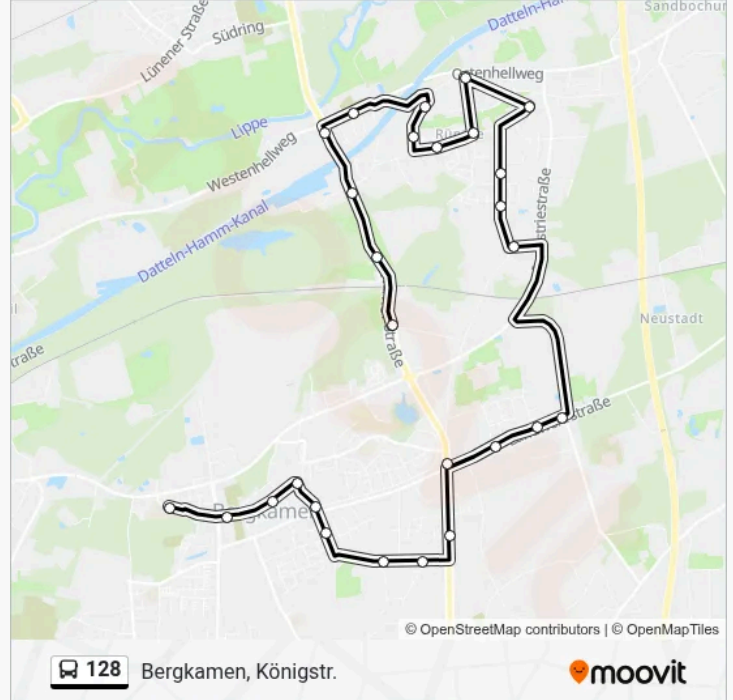

Richtung: Bergkamen, Königstr.

27 Haltestellen

[LINIENPLAN ANZEIGEN](#)

Bergkamen, Gymnasium
Bergkamen, Busbahnhof
Bergkamen, am Stadtmarkt
Bergkamen, Ebertstr.(Nordberg)
Bergkamen, Stadion
Bergkamen, Wilhelm-Leuschner-Str.
Bergkamen, am Himmeldieck
Bergkamen, Legienstr.
Bergkamen, Anton-Schmaus-Str.
Bergkamen, Werner Straße
Overberge/Bergkamen, Hof Theiler
Overberge, Kamer Heide
Overberge, Schmülling
Rünthe, Overberger Str.
Rünthe, Kettelersiedlung
Rünthe, Taubenstr.
Rünthe, Sandbochumer Weg
Rünthe, Hellweg
Rünthe, Schlägelstr.
Rünthe, Zur Seige
Rünthe, In Der Dille

Buslinie 128 Fahrpläne

Abfahrzeiten in Richtung Bergkamen, Königstr.

Montag	13:45-16:10
Dienstag	13:45
Mittwoch	13:45-15:25
Donnerstag	13:45-16:10
Freitag	13:45
Samstag	Kein Betrieb
Sonntag	Kein Betrieb

Buslinie 128 Info**Richtung:** Bergkamen, Königstr.**Stationen:** 27**Fahrtdauer:** 34 Min**Linien Informationen:**

Rünthe, am Landwehrpark

Rünthe, Friedhof

Rünthe, Lippebrücke

Rünthe, Marina

Bergkamen, Beversee

Bergkamen, Königstr.

Richtung: Bergkamen, Gymnasium

32 Haltestellen

[LINIENPLAN ANZEIGEN](#)

Bergkamen, Werner Straße

Bergkamen, Anton-Schmaus-Str.

Bergkamen, Legienstr.

Bergkamen, am Himmeldieck