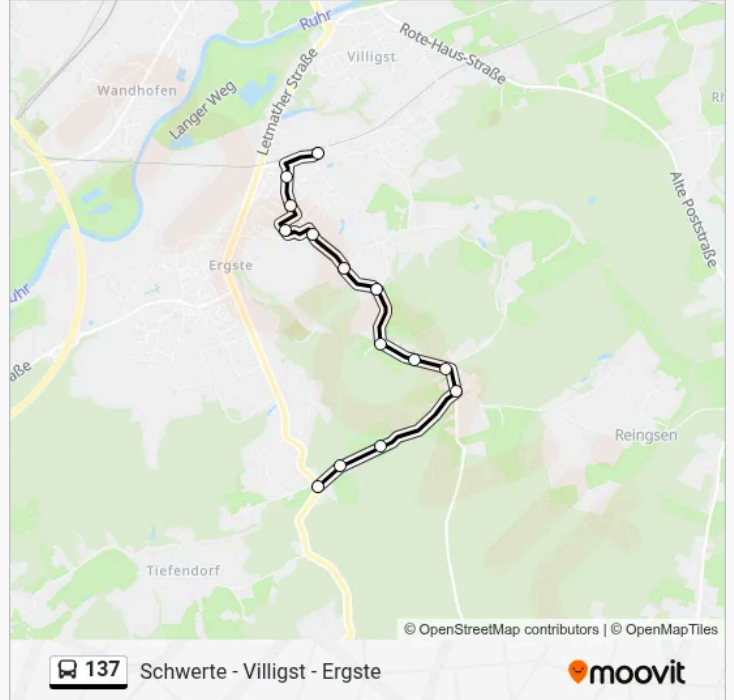

 **137 Linie****Schwerte - Villigst - Ergste**[Hol Dir Die App](#)

Die Buslinie 137 (Schwerte - Villigst - Ergste) hat 7 Routen

(1) Ergste, Michaelisweg: 13:38(2) Ergste, Krönig: 14:40-15:35(3) Ergste Elsebad: 13:17(4) Schwerte, Bahnhof Bstg D: 07:05-07:11(5) Ergste, Im Wietloh: 13:17-13:18(6) Ergste, Bahnhof: 13:15(7) Schwerte, Schulz. gänsewinkel: 07:07-07:16  
Verwende Moovit, um die nächste Station der Buslinie 137 zu finden und um zu erfahren wann die nächste Buslinie 137 kommt.

**Richtung: Ergste, Michaelisweg**

14 Haltestellen

[LINIENPLAN ANZEIGEN](#)

Ergste Elsebad  
Ergste, Krönig  
Ergste, Eichendorffstraße  
Ergste, Ev. Grundschule  
Ergste, am Knapp  
Ergste, In den Höfen  
Ergste, Steinberg  
Ergste, Kreuzschlenke  
Ergste, Haver  
Bürenbruch, Althoff  
Bürenbruch, Bürenbruch  
Ergste, Michaelisweg 15  
Ergste, Michaelisweg Mitte  
Ergste, Michaelisweg

## Richtung: Ergste, Krönig

31 Haltestellen

[LINIENPLAN ANZEIGEN](#)

Schwerte, Schulz. Gänsewinkel

Schwerte, Ruhrtalmuseum

Schwerte, Ostenstraße

Villigst, Villigster Straße

Villigst, Alte Lay

Villigst, am Winkelstück

Villigst, Bachstraße

Villigst, am Kuckuck

Villigst, Immenweg

Ergste Elsebad

Ergste, Bahnhof

Ergste, Pütter

Ergste, Amtshaus