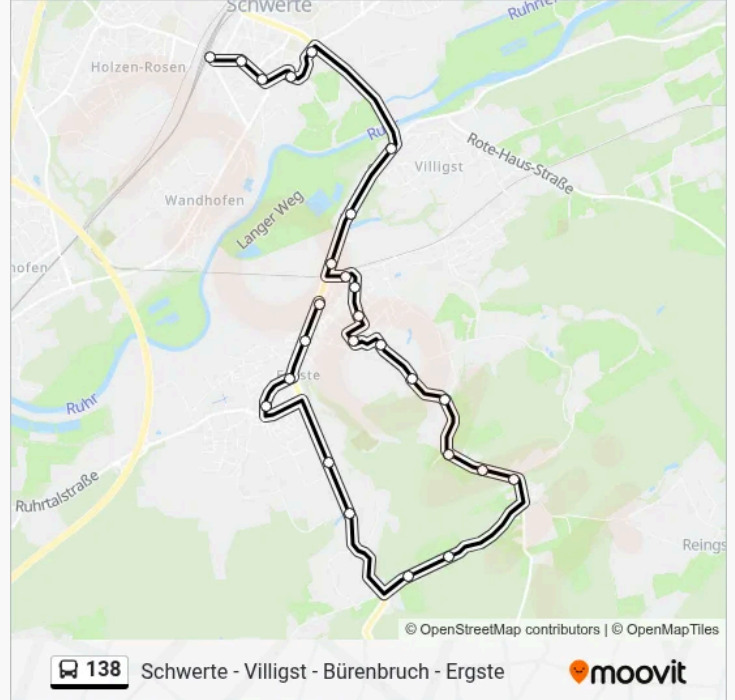

 **138 Linie****Schwerte - Villigst - Bürenbruch - Ergste**[Hol Dir Die App](#)

Die Buslinie 138 (Schwerte - Villigst - Bürenbruch - Ergste) hat 7 Routen

(1) Ergste, Pütter: 11:50-13:23(2) Sommerberg, Verbindungsweg: 13:20-14:25(3) Schwerte, Bahnhof Bstg A: 07:00(4) Schwerte, Bahnhof Bstg B: 07:16(5) Ergste, Am Knapp: 07:05(6) Ergste, Ev. grundschule: 07:45(7) Bürenbruch, Bürenbruch: 14:04

Verwende Moovit, um die nächste Station der Buslinie 138 zu finden und um zu erfahren wann die nächste Buslinie 138 kommt.

**Richtung: Ergste, Pütter**

26 Haltestellen

[LINIENPLAN ANZEIGEN](#)

Schwerte, Bahnhof  
Schwerte, Sparkasse  
Schwerte, Werner-Steinem-Platz  
Schwerte, Ruhrtalmuseum  
Schwerte, Ostenstraße  
Villigst, Ruhrbrücke (Letmather Str)  
Villigst, Theile  
Ergste, Stahlwerk  
Ergste, Bahnhof  
Ergste, Krönig  
Ergste, Eichendorffstraße  
Ergste, Ev. Grundschule  
Ergste, am Knapp  
Ergste, In den Höfen  
Ergste, Steinberg  
Ergste, Kreuzschlenke  
Ergste, Haver  
Bürenbruch, Althoff  
Ergste, Michaelisweg 15  
Ergste, Michaelisweg Mitte

**Buslinie 138 Info****Richtung:** Ergste, Pütter**Stationen:** 26**Fahrtdauer:** 34 Min**Linien Informationen:**

- Ergste, Hiddemann
- Ergste, Jva
- Ergste, am Sauerfeld
- Ergste, Kirchstraße
- Ergste, Amtshaus
- Ergste, Pütter

**Richtung: Sommerberg, Verbindungsweg**

14 Haltestellen  
[LINIENPLAN ANZEIGEN](#)

- Schwerte, Ostenstr./Stadtbad
- Schwerte, Goethestraße/Krankenhaus
- Schwerte, Post
- Schwerte, Sparkasse
- Schwerte, Bahnhof
- Schwerte, Fleitmannstraße
- Schwerte, Kreuzstraße
- Schwerte, Westhellweg
- Holzen, Mischwerk Holzen
- Sommerberg, Hittenpad
- Sommerberg, Sommerbergweg
- Sommerberg, Kirche
- Sommerberg, Waldstraße
- Sommerberg, Verbindungsweg