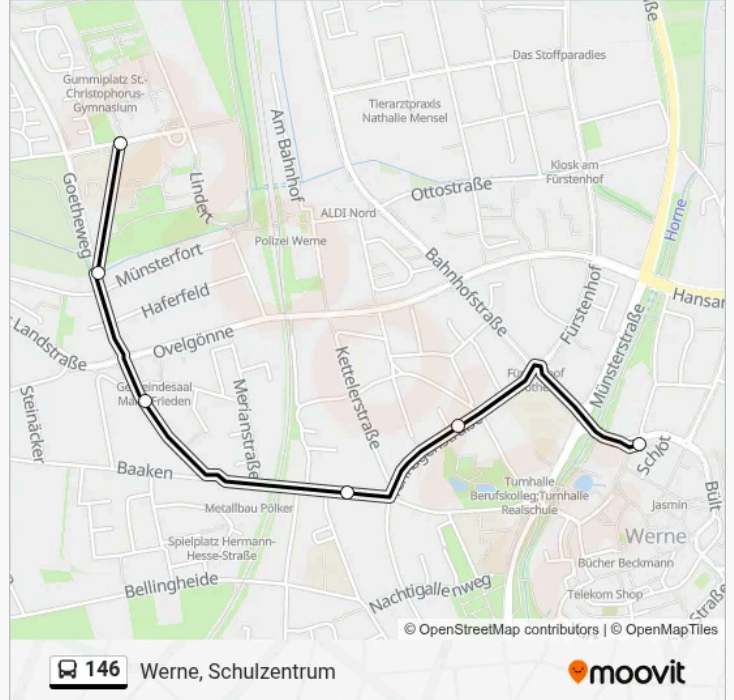

Verwende Moovit, um die nächste Station der Buslinie 146 zu finden und um zu erfahren wann die nächste Buslinie 146 kommt.

**Richtung: Werne, Stadthaus Bstg B**

20 Haltestellen

[LINIENPLAN ANZEIGEN](#)

Cappenberg, Kreuzkamp  
Cappenberg, Rosenstr.  
Cappenberg, Baltimora  
Cappenberg, Varnhöveler Str.  
Langern, Waldfrieden  
Langern, Langernstr.  
Varnhövel, Klaas  
Varnhövel, Wittenbrinkshof  
Varnhövel, Bergmann  
Varnhövel, Havers  
Werne, Moorbecke  
Werne, Wenge Bstg 2  
Werne, Abzw. Krankenhaus  
Werne, Goetheweg  
Werne, Schulzentrum  
Werne, Münsterfort  
Werne, Maria Frieden  
Werne, Jüngststr.  
Werne, St.-Katharina-Haus  
Werne, Stadthaus Bstg B

**Buslinie 146 Info****Richtung:** Werne, Stadthaus Bstg B**Stationen:** 20**Fahrtdauer:** 16 Min**Linien Informationen:**

**Richtung: Werne, Schulzentrum**

6 Haltestellen

[LINIENPLAN ANZEIGEN](#)

Werne, Stadthaus Bstg B

Werne, St.-Katharina-Haus

Werne, Jüngststr.

Werne, Maria Frieden

Werne, Münsterfort

Werne, Schulzentrum

**Buslinie 146 Fahrpläne**

Abfahrzeiten in Richtung Werne, Schulzentrum

Montag	14:13
Dienstag	14:13
Mittwoch	14:13
Donnerstag	14:13
Freitag	14:13
Samstag	Kein Betrieb
Sonntag	Kein Betrieb

**Buslinie 146 Info**

**Richtung:** Werne, Schulzentrum

**Stationen:** 6

**Fahrtdauer:** 7 Min

**Linien Informationen:**

**Richtung: Varnhövel, Havers**

10 Haltestellen

[LINIENPLAN ANZEIGEN](#)