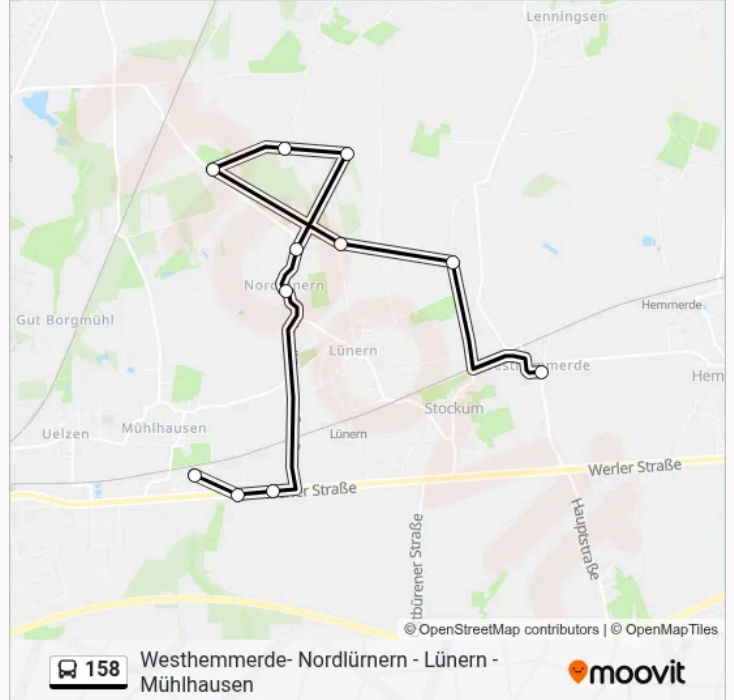

Verwende Moovit, um die nächste Station der Buslinie 158 zu finden und um zu erfahren wann die nächste Buslinie 158 kommt.

Richtung: Westhemmerde

11 Haltestellen

[LINIENPLAN ANZEIGEN](#)

Mühlhausen, Siedlung Hohlweg

Lünern, Onkel Albrecht Busstg. 1

Lünern, Werler Str.

Nordlünern, Trafostation

Nordlünern, Vor Dem Holz

Lünern, Ingenieurbau

Nordlünern, Weißes Haus

Nordlünern, Hinter Dem Holz

Nordlünern, Ostfeldweg

Nordlünern, Hacheneu

Westhemmerde

Buslinie 158 Fahrpläne

Abfahrzeiten in Richtung Westhemmerde

Montag	07:03
Dienstag	07:03
Mittwoch	07:03
Donnerstag	07:03
Freitag	07:03
Samstag	Kein Betrieb
Sonntag	Kein Betrieb

Buslinie 158 Info**Richtung:** Westhemmerde**Stationen:** 11**Fahrdauer:** 19 Min**Linien Informationen:**

Richtung: Mülhausen, Siedlung Hohlweg

15 Haltestellen

[LINIENPLAN ANZEIGEN](#)

- Lünern, Schule
- Nordlünern, Ruhekopf
- Nordlünern, Trafostation
- Nordlünern, Vor Dem Holz
- Nordlünern, Ostfeldweg
- Lünern, Ingenieurbau
- Nordlünern, Weißes Haus
- Nordlünern, Hinter Dem Holz
- Nordlünern, Hachenev
- Stockum, Schmiehoff
- Stockum, Hellweg
- Lünern, Werler Str.
- Lünern, Onkel Albrecht Busstg. 1
- Lünern, Lünerner Bach
- Mülhausen, Siedlung Hohlweg