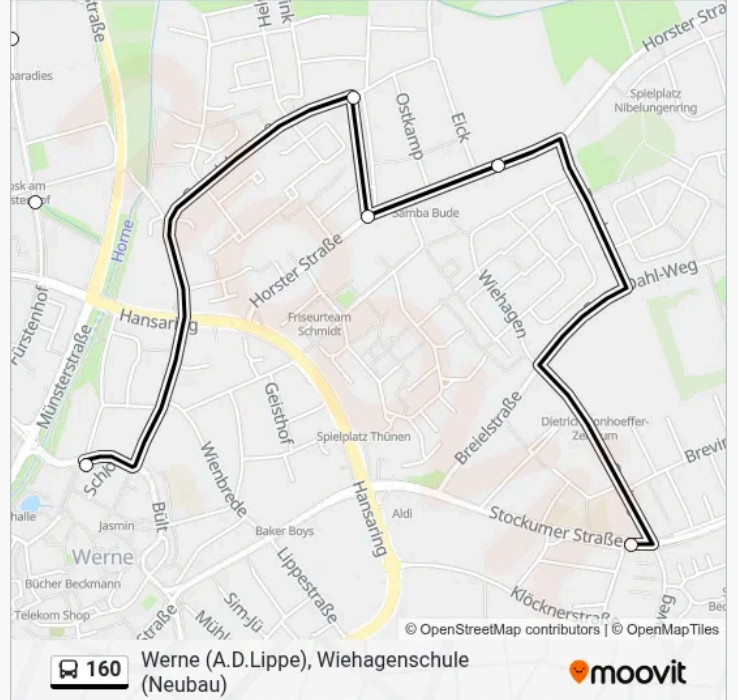

Die Buslinie 160 (Werne - Holthausen - Werne) hat 2 Routen

(1) Werne (a.d.lippe), wihagenschule (neubau): 07:49-08:01(2) Werne, Stadthaus Bstg A: 07:20-13:40

Verwende Moovit, um die nächste Station der Buslinie 160 zu finden und um zu erfahren wann die nächste Buslinie 160 kommt.

Werne, Ottostr.

Werne, Stadthaus Bstg B

Werne, Goerdelerstr.

Werne, Bergstr.

Werne, Dornberg

Werne (A.D.Lippe), Wihagenschule (Neubau)

Buslinie 160 Fahrpläne

Abfahrzeiten in Richtung Werne (a.d.lippe), wihagenschule (neubau)

Montag	07:49-08:01
Dienstag	07:49-08:01
Mittwoch	07:49-08:01
Donnerstag	07:49-08:01
Freitag	07:49-08:01
Samstag	Kein Betrieb
Sonntag	Kein Betrieb

Buslinie 160 Info

Richtung: Werne (A.D.Lippe), Wihagenschule (Neubau)

Stationen: 11

Fahrtdauer: 13 Min

Linien Informationen:

Richtung: Werne, Stadthaus Bstg A

27 Haltestellen

[LINIENPLAN ANZEIGEN](#)

Werne (A.D.Lippe), Wiehagenschule (Neubau)

Werne, Stadthaus Bstg B