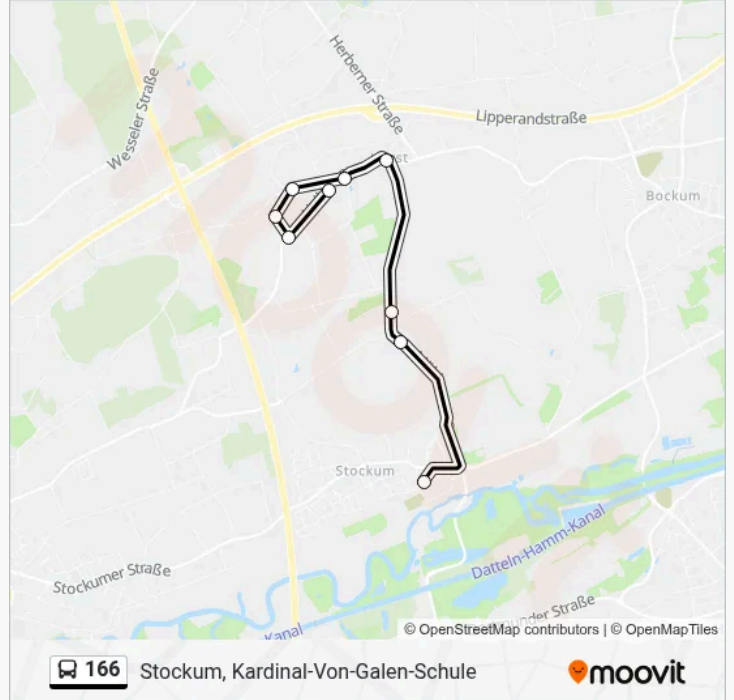

 **166 Linie****Stockum - Horst**[Hol Dir Die App](#)

Die Buslinie 166 (Stockum - Horst) hat 2 Routen

(1) Stockum, Kardinal-Von-Galen-Schule: 07:52(2) Werne, Wesseler Riege: 12:00-12:55

Verwende Moovit, um die nächste Station der Buslinie 166 zu finden und um zu erfahren wann die nächste Buslinie 166 kommt.

Richtung: Stockum, Kardinal-Von-Galen-Schule

9 Haltestellen

[LINIENPLAN ANZEIGEN](#)

Horst, Reckers

Horst, Brenningen

Horst, Südbrenningen

Horst, Ostbrenningen

Horst, am Mergelkamp

Horst, Ahlener Weg

Horst, Kiwitzheide

Stockum, Mühlenstr. Mitte

Stockum, Kardinal-Von-Galen-Schule

Buslinie 166 Fahrpläne

Abfahrzeiten in Richtung Stockum, Kardinal-Von-Galen-Schule

Montag	07:52
Dienstag	07:52
Mittwoch	07:52
Donnerstag	07:52
Freitag	07:52
Samstag	Kein Betrieb
Sonntag	Kein Betrieb

Buslinie 166 Info

Richtung: Stockum, Kardinal-Von-Galen-Schule

Stationen: 9

Fahrtdauer: 19 Min

Linien Informationen:

Richtung: Werne, Wesseler Riege

12 Haltestellen

[LINIENPLAN ANZEIGEN](#)