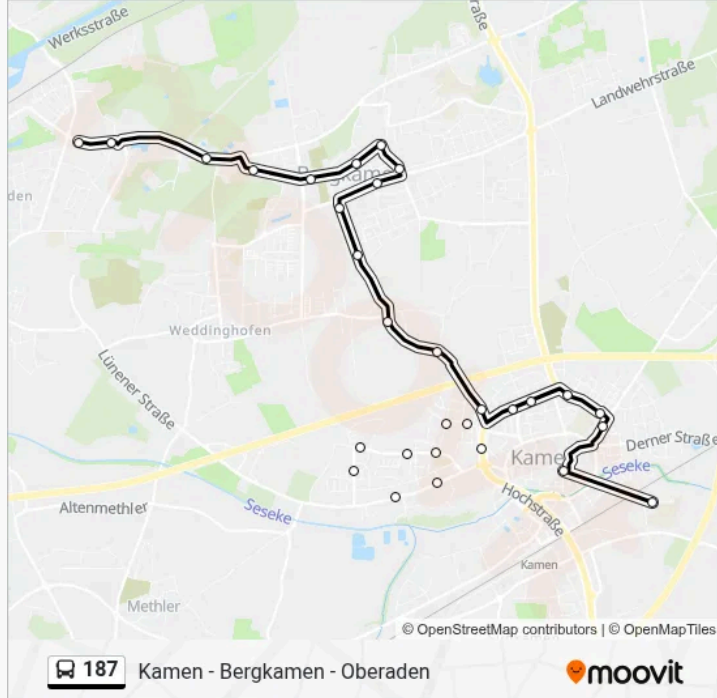

 **187 Linie****Kamen - Bergkamen - Oberaden**[Hol Dir Die App](#)

Die Buslinie 187 (Kamen - Bergkamen - Oberaden) hat 3 Routen

(1) Kamen, Schulzentrum: 06:55-07:05(2) Kamen, Auf Dem Spiek: 13:12-15:37(3) Bergkamen, Busbahnhof Bstg A: 13:05  
Verwende Moovit, um die nächste Station der Buslinie 187 zu finden und um zu erfahren wann die nächste Buslinie 187 kommt.

**Buslinie 187 Info****Richtung:** Kamen, Schulzentrum**Stationen:** 30**Fahrtdauer:** 24 Min**Linien Informationen:**

Kamen, Konzertaula

Kamen, Markt Bstg A

Kamen, Lüner Höhe

Kamen, am Hang

Kamen, Schlägelstr.

### Richtung: Kamen, Auf Dem Spiek

15 Haltestellen

[LINIENPLAN ANZEIGEN](#)

Kamen, Schulzentrum

Kamen, Markt Bstg B

Kamen, Konzertaula

Kamen, Ostring

Kamen, Friedhofstr.

### Buslinie 187 Info

**Richtung:** Kamen, Auf Dem Spiek

**Stationen:** 15

**Fahrtdauer:** 23 Min

**Linien Informationen:**