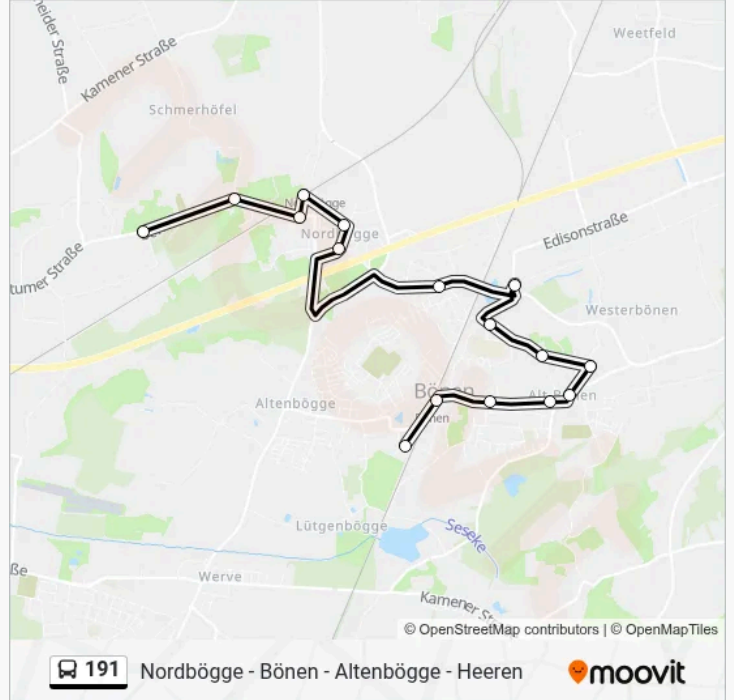

Richtung: Bönen, Goetheschule

16 Haltestellen

[LINIENPLAN ANZEIGEN](#)

Nordbögge, Jungholzstr.

Nordbögge, Lindenplatz

Nordbögge, Feuerwache

Nordbögge, Bahnhof

Nordbögge, Hubertstr.

Bönen, Nelkenstr.

Bönen, Bahnhof

Bönen, Goetheschule

Buslinie 191 Fahrpläne

Abfahrzeiten in Richtung Bönen, Goetheschule

Montag	07:25
Dienstag	07:25
Mittwoch	07:25
Donnerstag	07:25
Freitag	07:25
Samstag	Kein Betrieb
Sonntag	Kein Betrieb

Buslinie 191 Info

Richtung: Bönen, Goetheschule

Stationen: 16

Fahrtdauer: 33 Min

Linien Informationen:

Richtung: Bönen, Bahnhof

9 Haltestellen

[LINIENPLAN ANZEIGEN](#)

- Heeren, Denkmal
- Heeren, Vhs
- Heeren, Lenningser Str.
- Altenbögge, am Telgenbusch
- Altenbögge, St. Bonifatius
- Altenbögge, Markt
- Bönen, Wolfgang-Fräger-Str.
- Bönen, Zentrum
- Bönen, Bahnhof

Buslinie 191 Fahrpläne