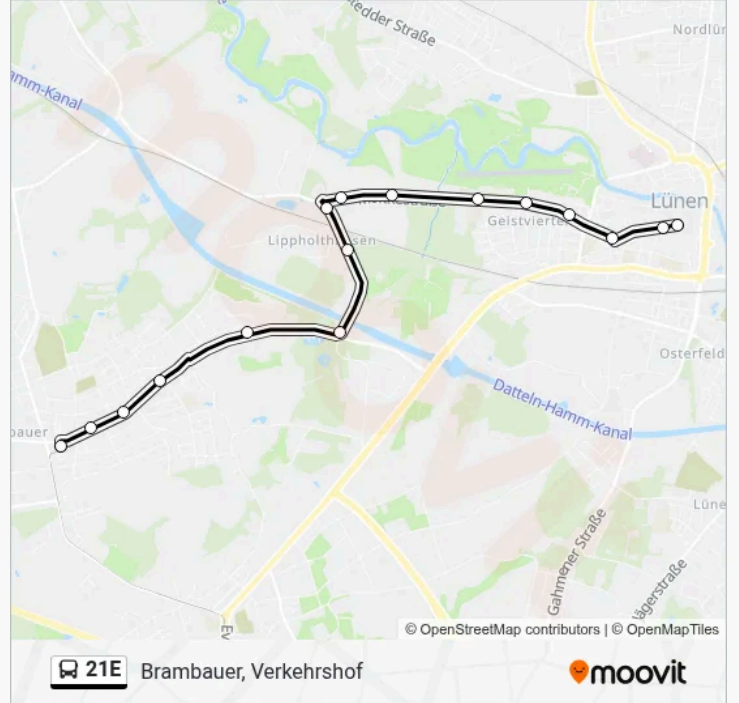

 **21E Linie****Brambauer - Lippholthausen - Lünen**[Hol Dir Die App](#)

Die Buslinie 21E (Brambauer - Lippholthausen - Lünen) hat 2 Routen

(1) Lünen, Zob - Hbf Bstg A: 07:42(2) Brambauer, Verkehrshof: 16:01

Verwende Moovit, um die nächste Station der Buslinie 21E zu finden und um zu erfahren wann die nächste Buslinie 21E kommt.

Richtung: Lünen, Zob - Hbf Bstg A

18 Haltestellen

[LINIENPLAN ANZEIGEN](#)

Brambauer, Verkehrshof
Brambauer, Gemeindehaus
Brambauer, Lenaustr.
Brambauer, Auf Dem Kelm
Brambauer, Meininghaus
Lünen, Kanalbrücke
Lünen, Frydagstr.
Lippholthausen, Buddenburg
Lünen, Kraftwerk Steag
Lippholthausen, am Bach
Lünen, Förderzentrum
Lünen, Hülshof
Lünen, Dr.-Flume-Str.
Lünen, Lippe Berufskolleg
Lünen, Bäckerstr. Bstg B
Lünen, Marienkirche
Lünen, Persiluhr Bstg B
Lünen, Zob - Hbf Bstg A

Richtung: Brambauer, Verkehrshof

16 Haltestellen

[LINIENPLAN ANZEIGEN](#)

- Lünen, Lange Str.
- Lünen, Bäckerstr. Bstg C
- Lünen, Lippe Berufskolleg
- Lünen, Dr.-Flume-Str.
- Lünen, Hülshof
- Lünen, Förderzentrum
- Lippholthausen, am Bach
- Lünen, Kraftwerk Steag
- Lippholthausen, Buddenburg
- Lünen, Frydagstr.
- Lünen, Kanalbrücke
- Brambauer, Meininghaus
- Brambauer, Auf Dem Kelm
- Brambauer, Lenastr.
- Brambauer, Gemeindehaus
- Brambauer, Verkehrshof

Richtung: Brambauer, Verkehrshof

Stationen: 16

Fahrtdauer: 19 Min

Linien Informationen:

Buslinie 21E Offline Fahrpläne und Netzkarten stehen auf moovitapp.com zur Verfügung. Verwende den Moovit App, um Live Bus Abfahrten, Zugfahrpläne oder U-Bahn Fahrplanzeiten zu sehen, sowie Schritt für Schritt Wegangaben für alle öffentlichen Verkehrsmittel in NRW (north Rhine-Westphalia) zu erhalten.