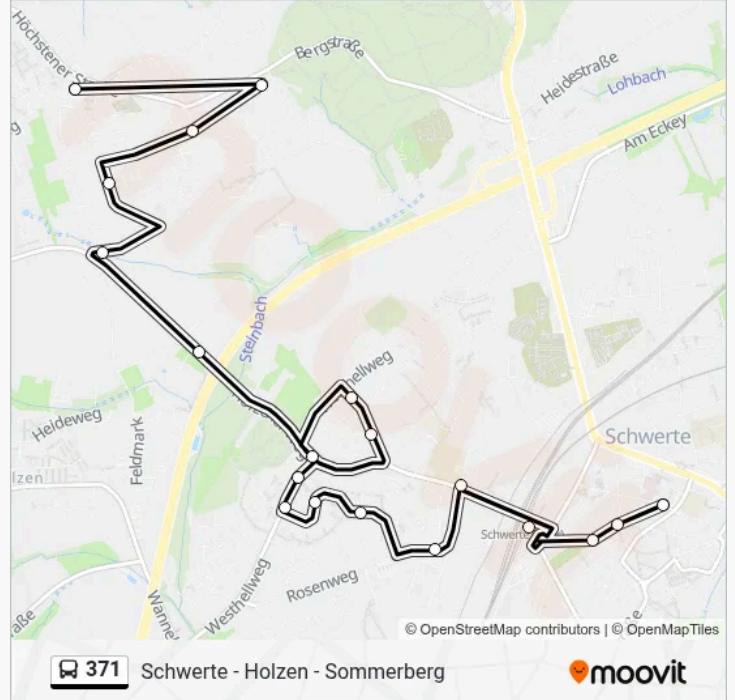

Holzen, Friedrich-Krahn-Zentrum

Schwerte, Westhellweg

Schwerte, Feldstraße

Schwerte, Auf Der Gunst

Holzen, Mischwerk Holzen

Sommerberg, Hittenpad

Sommerberg, Sommerbergweg

Sommerberg, Verbindungsweg

Sommerberg, Waldstraße

Sommerberg, Kirche

Buslinie 371 Fahrpläne

Abfahrzeiten in Richtung Sommerberg, Kirche

Montag	06:45-22:45
Dienstag	06:45-22:45
Mittwoch	06:45-22:45
Donnerstag	06:45-22:45
Freitag	06:45-22:45
Samstag	06:45-22:45
Sonntag	09:45-21:45

Buslinie 371 Info**Richtung:** Sommerberg, Kirche**Stationen:** 19**Fahrtdauer:** 27 Min**Linien Informationen:**

Richtung: Schwerte, Goethestraße/Krankenhaus

22 Haltestellen

[LINIENPLAN ANZEIGEN](#)

- Sommerberg, Kirche
- Sommerberg, Waldstraße
- Sommerberg, Verbindungsweg
- Sommerberg, Sommerbergweg
- Sommerberg, Hittenpad
- Holzen, Mischwerk Holzen
- Schwerte, Westhellweg
- Schwerte, Feldstraße
- Schwerte, Auf Der Gunst
- Holzen, Friedrich-Krahn-Zentrum
- Holzen, am Zimmermanns Wäldchen
- Holzen, Friedrich-Nietzsche-Weg
- Holzen, Ludwig-Feuerbach-Weg
- Schwerte, Nickelfabrik
- Schwerte, Fleitmannstraße
- Schwerte, Bahnhof
- Schwerte, Sparkasse
- Schwerte, Werner-Steinem-Platz

Buslinie 371 Info

Richtung: Schwerte, Goethestraße/Krankenhaus

Stationen: 22

Fahrtdauer: 30 Min

Linien Informationen: