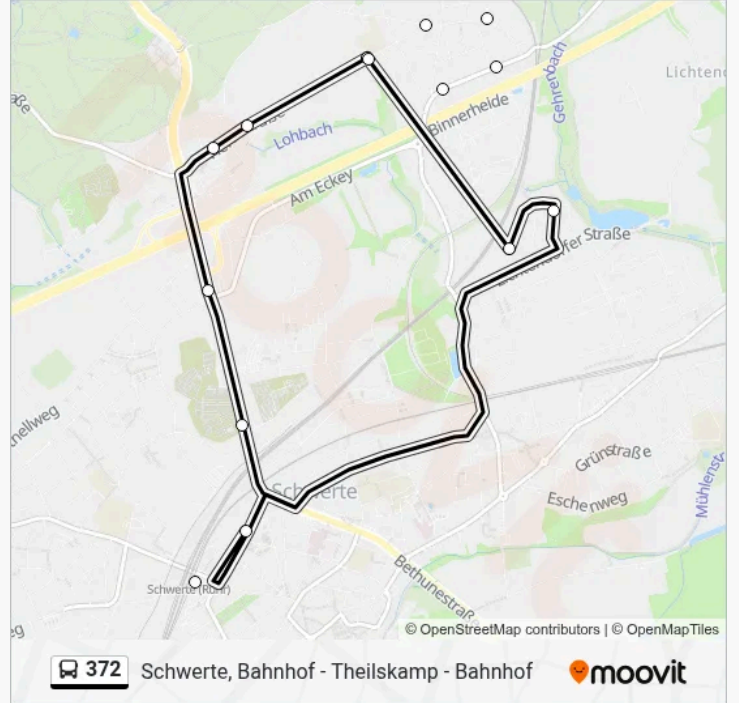

## Richtung: Schwerte, Bahnhof Bstg E

14 Haltestellen

[LINIENPLAN ANZEIGEN](#)

- Schwerte, Bahnhof
- Schwerte, Gehrenbachstr.
- Schwerte, Im Hohlstück
- Schwerte, Römerstraße
- Schwerte, am Dahlbrink
- Schwerte, Heidestraße (Ost)
- Schwerte, Schwerterheide
- Schwerte, Heideschule
- Schwerte, Heideschule
- Schwerte, Theilskamp
- Schwerte, Alter Dortmunder Weg
- Schwerte, Talweg
- Schwerte, Ostendamm
- Schwerte, Hastingsallee

## Buslinie 372 Fahrpläne

Abfahrzeiten in Richtung Schwerte, Bahnhof Bstg E

Montag	10:53-17:53
Dienstag	10:53-17:53
Mittwoch	10:53-17:53
Donnerstag	10:53-17:53
Freitag	10:53-17:53
Samstag	17:52-22:52
Sonntag	08:38-20:52

## Buslinie 372 Info

**Richtung:** Schwerte, Bahnhof Bstg E

**Stationen:** 14

**Fahrtdauer:** 27 Min

**Linien Informationen:**

Buslinie 372 Offline Fahrpläne und Netzkarten stehen auf moovitapp.com zur Verfügung. Verwende den Moovit App, um Live Bus Abfahrten, Zugfahrpläne oder U-Bahn Fahrplanzeiten zu sehen, sowie Schritt für Schritt Wegangaben für alle öffentlichen Verkehrsmittel in NRW (north Rhine-Westphalia) zu erhalten.