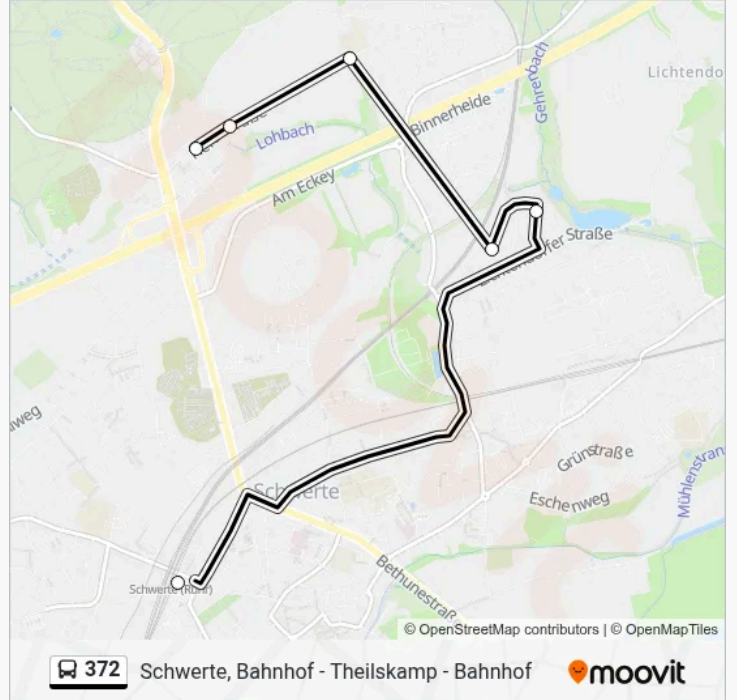

Verwende Moovit, um die nächste Station der Buslinie 372 zu finden und um zu erfahren wann die nächste Buslinie 372 kommt.

**Richtung: Schwerte, Alter Dortmunder Weg**

6 Haltestellen

[LINIENPLAN ANZEIGEN](#)

Schwerte, Bahnhof

Schwerte, Gehrenbachstr.

Schwerte, Im Hohlstück

Schwerte, Heideschule

Schwerte, Theilskamp

Schwerte, Alter Dortmunder Weg

**Buslinie 372 Fahrpläne**

Abfahrzeiten in Richtung Schwerte, Alter Dortmunder Weg

Montag	18:53
Dienstag	18:53
Mittwoch	18:53
Donnerstag	18:53
Freitag	18:53
Samstag	Kein Betrieb
Sonntag	Kein Betrieb

**Buslinie 372 Info****Richtung:** Schwerte, Alter Dortmunder Weg**Stationen:** 6**Fahrtdauer:** 17 Min**Linien Informationen:**

## Richtung: Schwerte, Bahnhof Bstg E

14 Haltestellen

[LINIENPLAN ANZEIGEN](#)

- Schwerte, Bahnhof
- Schwerte, Gehrenbachstr.
- Schwerte, Im Hohlstück
- Schwerte, Römerstraße
- Schwerte, am Dahlbrink
- Schwerte, Heidestraße (Ost)
- Schwerte, Schwerterheide
- Schwerte, Heideschule
- Schwerte, Heideschule
- Schwerte, Theilskamp
- Schwerte, Alter Dortmunder Weg
- Schwerte, Talweg
- Schwerte, Ostendamm
- Schwerte, Hastingsallee