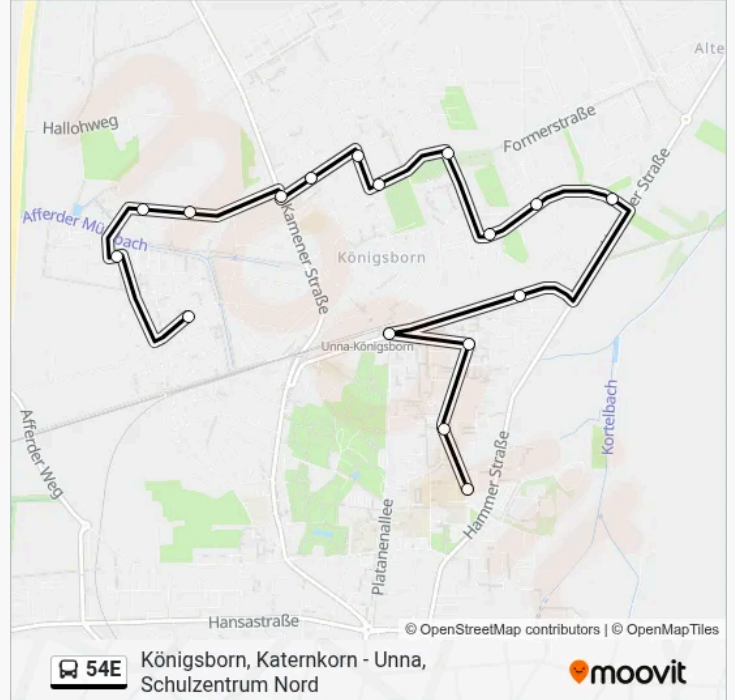

Königsborn, Frankfurter Str.

Königsborn, Waalwijker Str.

Königsborn, Bahnhof

Königsborn, Weimarer Str.

Königsborn, Zechenstr. Bstg B

Königsborn, Heidestr.

Königsborn, Dorotheenstr.

Königsborn, am Alten Schacht

Königsborn, Salzweg

Königsborn, Wilhelminenstr.

Königsborn, Markt

Königsborn, Rehfuß

Königsborn, am Roten Gradierwerk

Königsborn, Adlerweg

Königsborn, Sperberstr.

Königsborn, Katernborn

Richtung: Unna, Schulzentrum Nord

16 Haltestellen

[LINIENPLAN ANZEIGEN](#)

- Königsborn, Katernborn
- Königsborn, Sperberstr.
- Königsborn, Adlerweg
- Königsborn, am Roten Gradierwerk
- Königsborn, Rehfuß
- Königsborn, Markt
- Königsborn, Salzweg
- Königsborn, am Alten Schacht
- Königsborn, Dorotheenstr.
- Königsborn, Heidestr.
- Königsborn, Zechenstr. Bstg A
- Königsborn, Weimarer Str.
- Königsborn, Bahnhof
- Königsborn, Waalwijker Str.
- Königsborn, Frankfurter Str.
- Unna, Schulzentrum Nord