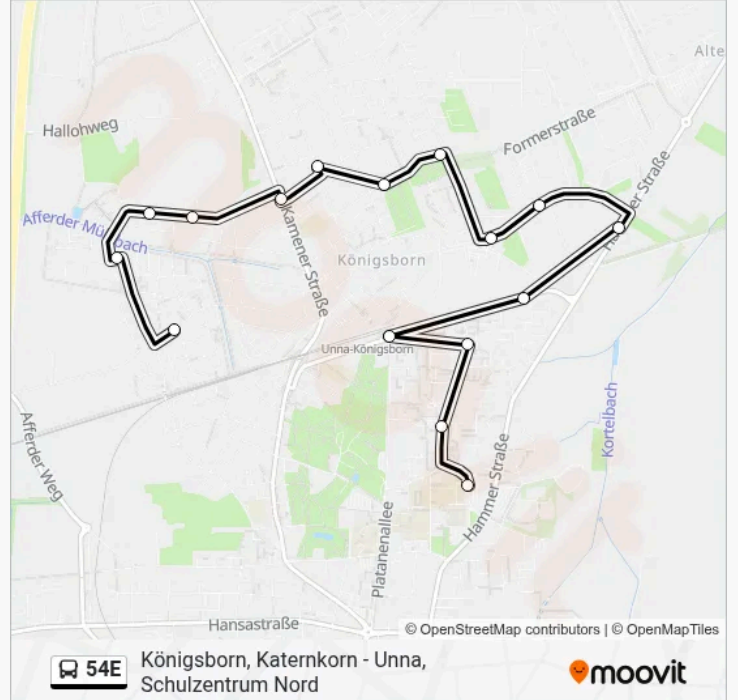

Richtung: Unna, Schulzentrum Nord

16 Haltestellen

[LINIENPLAN ANZEIGEN](#)

- Königsborn, Katernborn
- Königsborn, Sperberstr.
- Königsborn, Adlerweg
- Königsborn, am Roten Gradierwerk
- Königsborn, Rehfuß
- Königsborn, Markt
- Königsborn, Salzweg
- Königsborn, am Alten Schacht
- Königsborn, Dorotheenstr.
- Königsborn, Heidestr.
- Königsborn, Zechenstr. Bstg A
- Königsborn, Weimarer Str.
- Königsborn, Bahnhof
- Königsborn, Waalwijker Str.
- Königsborn, Frankfurter Str.
- Unna, Schulzentrum Nord

Buslinie 54E Fahrpläne

Abfahrzeiten in Richtung Unna, Schulzentrum Nord

Montag	07:39
Dienstag	07:39
Mittwoch	07:39
Donnerstag	07:39
Freitag	07:39
Samstag	Kein Betrieb
Sonntag	Kein Betrieb

Buslinie 54E Info

Richtung: Unna, Schulzentrum Nord

Stationen: 16

Fahrtdauer: 24 Min

Linien Informationen:

Buslinie 54E Offline Fahrpläne und Netzkarten stehen auf moovitapp.com zur Verfügung. Verwende den Moovit App, um Live Bus Abfahrten, Zugfahrpläne oder U-Bahn Fahrplanzeiten zu sehen, sowie Schritt für Schritt Wegangaben für alle öffentlichen Verkehrsmittel in NRW (north Rhine-Westphalia) zu erhalten.