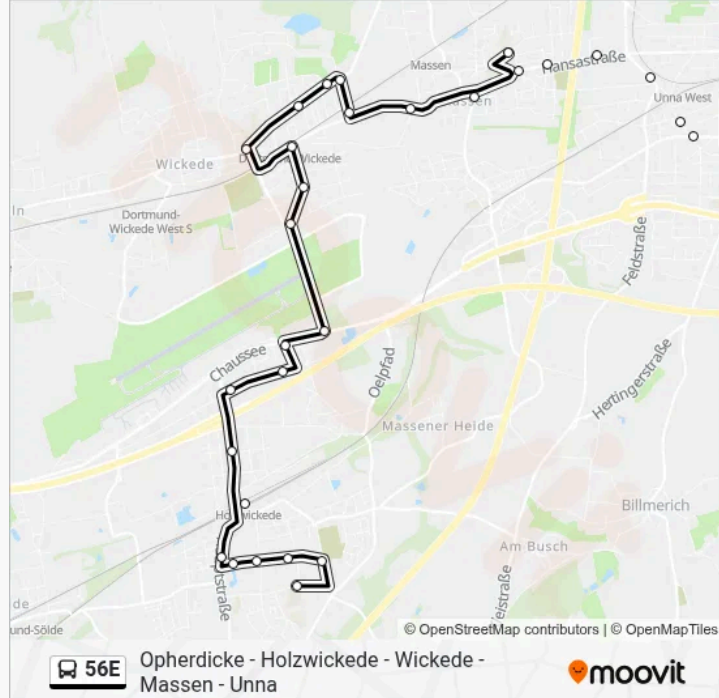

Verwende Moovit, um die nächste Station der Buslinie 56E zu finden und um zu erfahren wann die nächste Buslinie 56E kommt.

**Richtung: Holzwickede, Schulzentrum**

33 Haltestellen

[LINIENPLAN ANZEIGEN](#)

**Buslinie 56E Info****Richtung:** Holzwickede, Schulzentrum**Stationen:** 33**Fahrtdauer:** 44 Min**Linien Informationen:**

Wickede, Zeche-Norm-Str.

Holzwickede, Maßmann Bstg A

Holzwickede, Sachsenstr.

Holzwickede, Wickeder Str.

Holzwickede, Gewerbegebiet Nord

Holzwickede, Nordschule

Holzwickede, Bahnhof

Holzwickede, Uhlandstr.

Holzwickede, Katholische Kirche

Holzwickede, Kirchstr.

Holzwickede, Senioren Begegnungsstätte

Holzwickede, Bonner Allee

Holzwickede, Schulzentrum