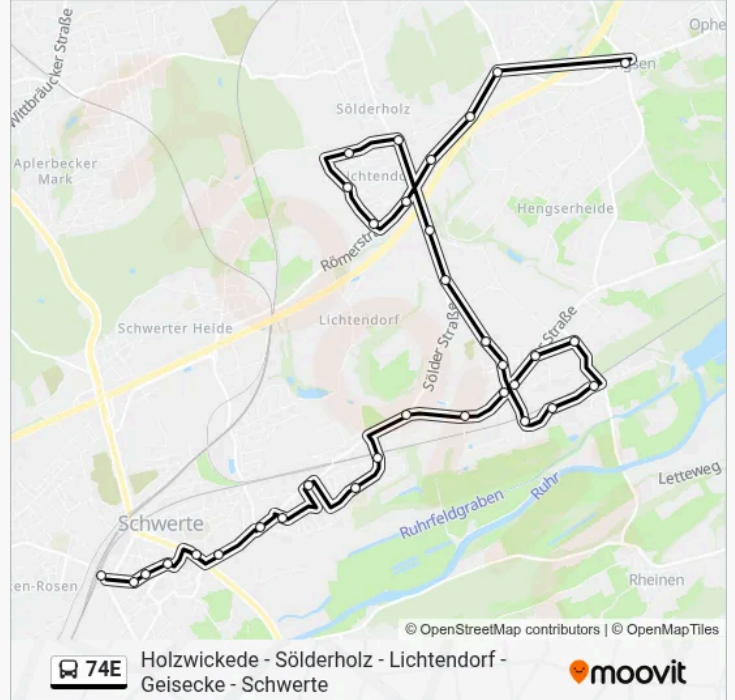

Geisecke, Schulberg

Geisecke, Dorfstr.

Geisecke, Sölder Straße

Schwerte, Gotenstr.

Schwerte, Schulz. Gänsewinkel

Schwerte, Paul-Hoffmann-Str.

Schwerte, Rathaus II

Schwerte, Schützenstr.

Schwerte, Schützenstraße/Krankenhaus

Schwerte, Ostenstr./Stadtbad

Schwerte, Goethestraße/Krankenhaus

Schwerte, Post

Schwerte, Sparkasse

Schwerte, Bahnhof

Richtung: Schwerte, Albert-Schweitzer-Schule

19 Haltestellen

[LINIENPLAN ANZEIGEN](#)

Lichtendorf, am Sonnenufer

Schwerte, Overberger Weg

Lichtendorf, Pötschke

Schwerte, Overberge Schule

Geisecke, Gemeindehaus

Geisecke, Kindergarten

Geisecke, Schulberg

Buslinie 74E Info

Richtung: Schwerte, Albert-Schweitzer-Schule

Stationen: 19

Fahrtdauer: 14 Min

Linien Informationen:

Geisecke, Sölder Straße

Schwerte, Gotenstr.

Schwerte, Schulz. Gänsewinkel