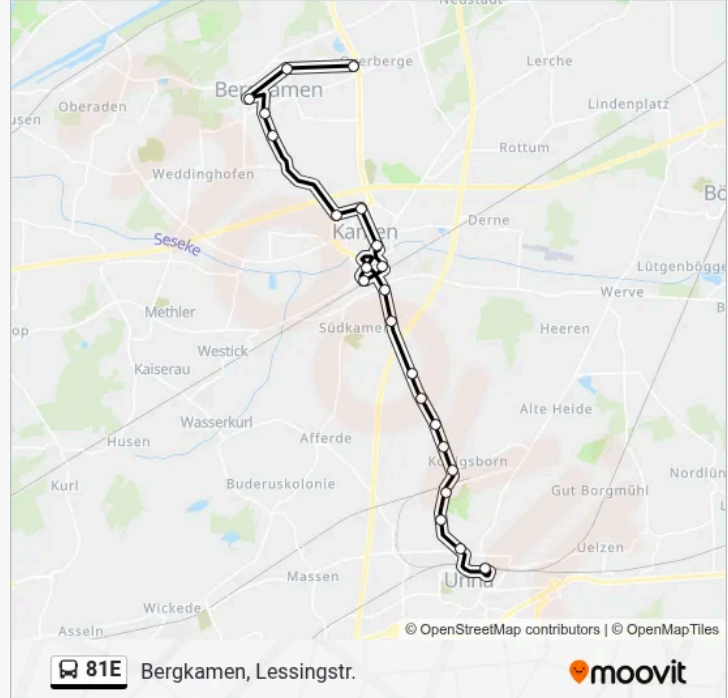

Verwende Moovit, um die nächste Station der Buslinie 81E zu finden und um zu erfahren wann die nächste Buslinie 81E kommt.

**Richtung: Bergkamen, Lessingstr.**

22 Haltestellen

[LINIENPLAN ANZEIGEN](#)

Unna, Bahnhof  
Unna, Kreishaus  
Königsborn, Amtsgericht  
Königsborn (Unna), Lebenszentrum Königsborn  
Königsborn, Salinencenter  
Königsborn, Rehfuß  
Königsborn, Glückaufkaserne  
Königsborn, Vorschulze  
Kamen, Kamen-Karree  
Kamen, Südkamener Str.  
Kamen, Hochstr.  
Kamen, Stadthalle  
Kamen, Bahnhof Bussteig A  
Kamen, Gsw  
Kamen, Markt Bstg B  
Kamen, Nordring  
Kamen, Stormstr.  
Bergkamen, Schöllerstr.  
Bergkamen, Landwehrstr.  
Bergkamen, Busbahnhof

**Buslinie 81E Fahrpläne**

Abfahrzeiten in Richtung Bergkamen, Lessingstr.

Montag	Kein Betrieb
Dienstag	19:02
Mittwoch	19:02
Donnerstag	19:02
Freitag	19:02
Samstag	Kein Betrieb
Sonntag	Kein Betrieb

**Buslinie 81E Info****Richtung:** Bergkamen, Lessingstr.**Stationen:** 22**Fahrtdauer:** 50 Min**Linien Informationen:**

### Richtung: Kamen, Bahnhof Bussteig B

19 Haltestellen

[LINIENPLAN ANZEIGEN](#)

Werne, Holtkamp

Werne, Bergstr.

Werne, Hornebrücke

Werne, Stadthaus Bstg A

Werne, Markt

Rünthe, Lippebrücke

Rünthe, Marina

Bergkamen, Königstr.

Bergkamen, Fritz-Husemann-Str. Ost

Bergkamen, Lessingstr.

Bergkamen, Nordberg

Bergkamen, Busbahnhof

Bergkamen, Landwehrstr.