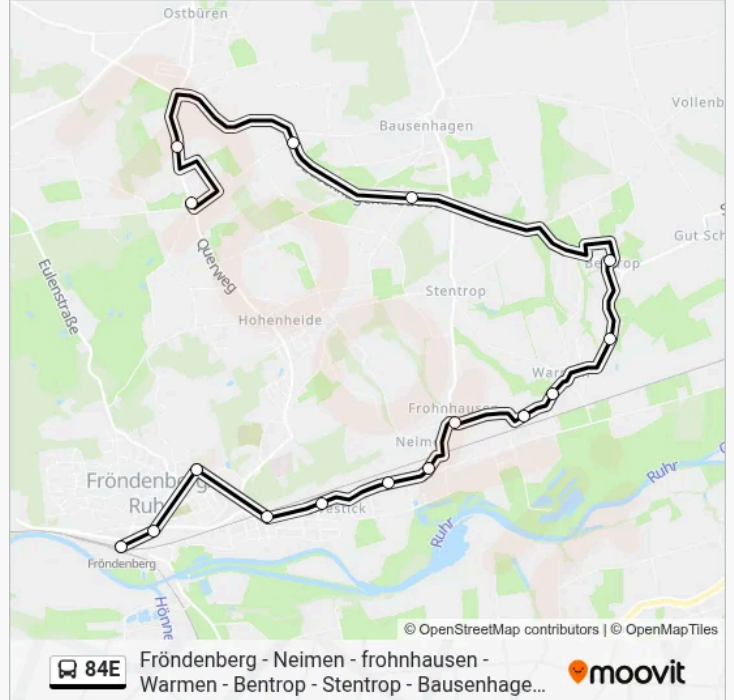

Richtung: Fröndenberg, Bahnhof P+R

16 Haltestellen

[LINIENPLAN ANZEIGEN](#)

- Frömern, Hof Eckey
- Ostbüren.Heide, Ziegelei
- Bausenhagen, Bausenh.Str.
- Stentrop, Waldemey
- Bentrop, Feuerwehr
- Warmen, Vogt
- Warmen, Finger
- Warmen, Schmiedestraße
- Frohnhausen, Frohnhausen
- Neimen, Neimen
- Fröndenberg, Wernher-Von-Braun-Straße
- Fröndenberg, Hermann-Löns-Str.
- Fröndenberg, Westicker Straße
- Fröndenberg, Schulzentrum
- Fröndenberg, Mitte
- Fröndenberg, Bahnhof P+R

Richtung: Fröndenberg, Bahnhof P+R

Stationen: 16

Fahrtdauer: 29 Min

Linien Informationen:

Richtung: Bentrop, Feuerwehr

14 Haltestellen

[LINIENPLAN ANZEIGEN](#)

- Fröndenberg, Bahnhof P+R
- Fröndenberg, Mitte
- Fröndenberg, Gemeinschaftsgrundschule
- Fröndenberg, Schulzentrum
- Fröndenberg, Overbergstraße
- Fröndenberg, Westicker Straße
- Fröndenberg, Hermann-Löns-Str.
- Fröndenberg, Wernher-Von-Braun-Straße
- Neimen, Neimen
- Frohnhausen, Frohnhausen
- Warmen, Schmiedestraße
- Warmen, Finger
- Warmen, Vogt
- Bentrop, Feuerwehr