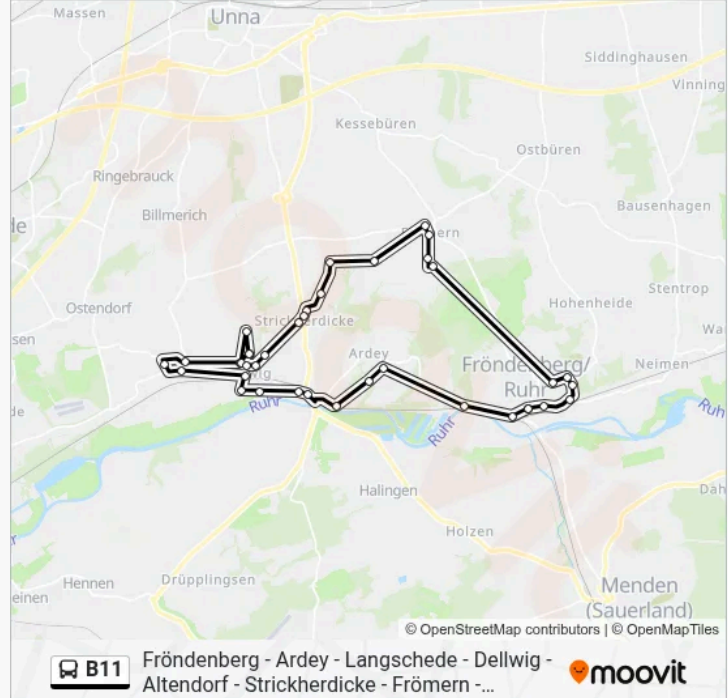

Strickherdicke, Alte Kreisstr

Strickherdicke, Bürgerhaus

Strickherdicke, Im Loh

Strickherdicke, Haus Lohre

Frömer, Friedhof/H.-J.-Jansen-Haus

Frömer, Mutterkamp

Frömer, Weißes Feld

Frömer, Auf Dem Spitt

Fröndenberg, Overbergstraße

Fröndenberg, Lohnbad

Fröndenberg, Im Wiesengrund

Fröndenberg, Alleestraße

Fröndenberg, Karl-Wildschütz-Straße

Fröndenberg, Mitte

Buslinie B11 Offline Fahrpläne und Netzkarten stehen auf moovitapp.com zur Verfügung. Verwende den Moovit App, um Live Bus Abfahrten, Zugfahrpläne oder U-Bahn Fahrplanzeiten zu sehen, sowie Schritt für Schritt Wegangaben für alle öffentlichen Verkehrsmittel in NRW (north Rhine-Westphalia) zu erhalten.

© 2026 Moovit - Alle Rechte vorbehalten