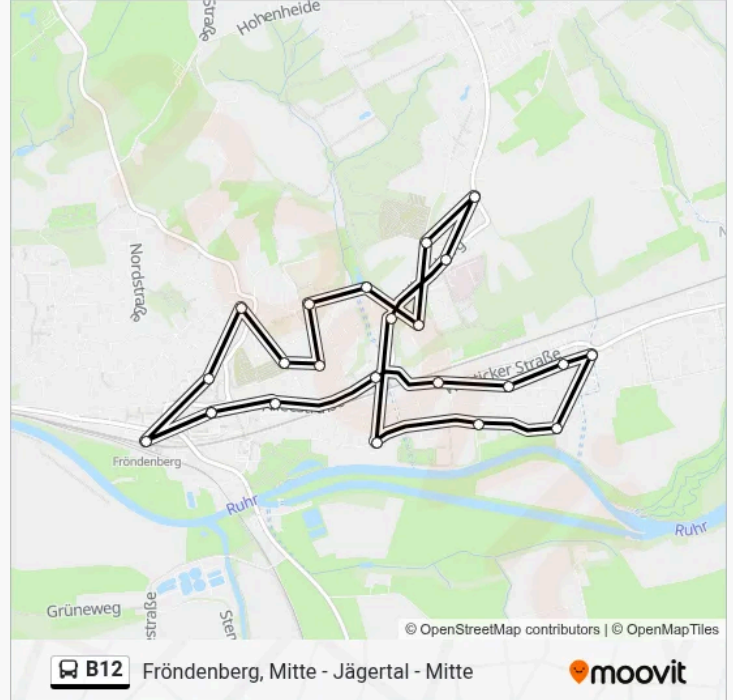

**Buslinie B12 Info****Richtung:** Fröndenberg, Mitte**Stationen:** 23**Fahrtdauer:** 19 Min**Linien Informationen:**

Fröndenberg, Karl-Wildschütz-Straße

Fröndenberg, Mitte

Buslinie B12 Offline Fahrpläne und Netzkarten stehen auf moovitapp.com zur Verfügung. Verwende den Moovit App, um Live Bus Abfahrten, Zugfahrpläne oder U-Bahn Fahrplanzeiten zu sehen, sowie Schritt für Schritt Wegangaben für alle öffentlichen Verkehrsmittel in NRW (north Rhine-Westphalia) zu erhalten.