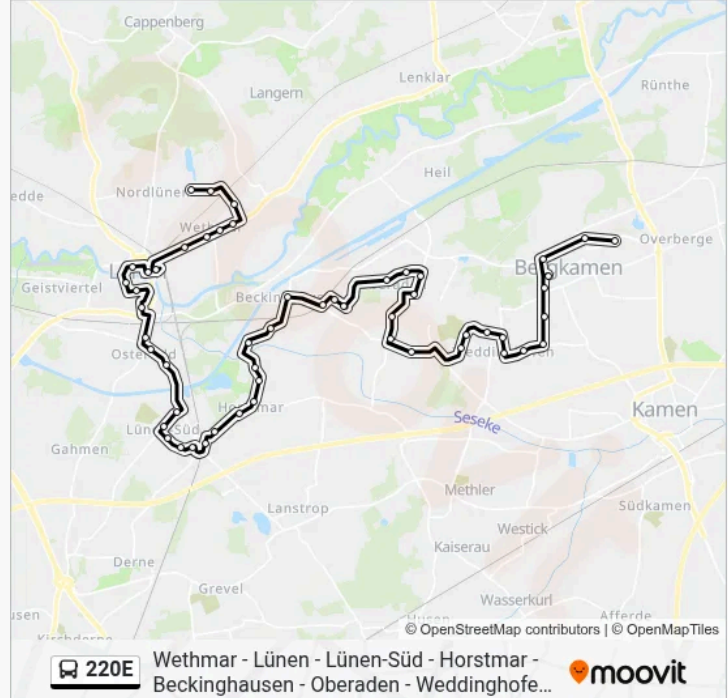

Oberaden, Realschule

Oberaden, am Römerberg

Buslinie 220E Fahrpläne

Abfahrzeiten in Richtung Nordlünen, Cappenberger See

Montag	12:30
Dienstag	12:30
Mittwoch	12:30
Donnerstag	12:30
Freitag	12:30
Samstag	Kein Betrieb
Sonntag	Kein Betrieb

Buslinie 220E Info

Richtung: Nordlünen, Cappenberger See

Stationen: 53

Fahrtdauer: 86 Min

Linien Informationen:

Oberaden, Cheruskerstr.
Oberaden, Sugambrerstr.
Oberaden, Potsdamer Str.
Oberaden, Dresdener Str.
Oberaden, Bahnhof
Beckinghausen, Kreuzstr.
Beckinghausen, Eduard-Petrat-Str.
Horstmar, Kleine Laake
Horstmar, Bindestr.
Horstmar, Realschule
Horstmar, Mittelfeld
Horstmar, Ebertstr.
Horstmar, Scharnhorststr.
Horstmar, Preußen Bahnhof
Lünen-Süd, Seniorenzentrum
Lünen-Süd, Königsberger Weg
Lünen-Süd, Spichernstr.
Lünen-Süd, Bürgerplatz Richtung Innenstadt / Zob
Lünen-Süd, Jägerstr.
Lünen, Lützowstr.
Lünen, Seelhuve
Lünen, Lindenplatz
Lünen, Holtgrevenstr.
Lünen, Lange Str.
Lünen, Bäckerstr. Bstg B
Lünen, Marienkirche
Lünen, Persiluhr Bstg B
Lünen, Zob - Hbf Bstg B
Lünen, Barbarastr.
Wethmar, Dorfstraße
Wethmar, Wittkamp
Wethmar, Von-Born-Str.

Wethmar, Weidenkamp

Wethmar, Augustin-Wibbelt-Str.

Nordlünen, Cappenberger See

Richtung: Lünen, Persiluhr Bstg B

28 Haltestellen

[LINIENPLAN ANZEIGEN](#)

Beckinghausen, Friedhof

Beckinghausen, Kreuzstr.

Lünen-Süd, Jägerstr.

Lünen, Lützowstr.

Lünen, Seelhuve

Lünen, Lindenplatz

Lünen, Holtgrevenstr.

Lünen, Lange Str.

Lünen, Spormeckerplatz

Buslinie 220E Fahrpläne