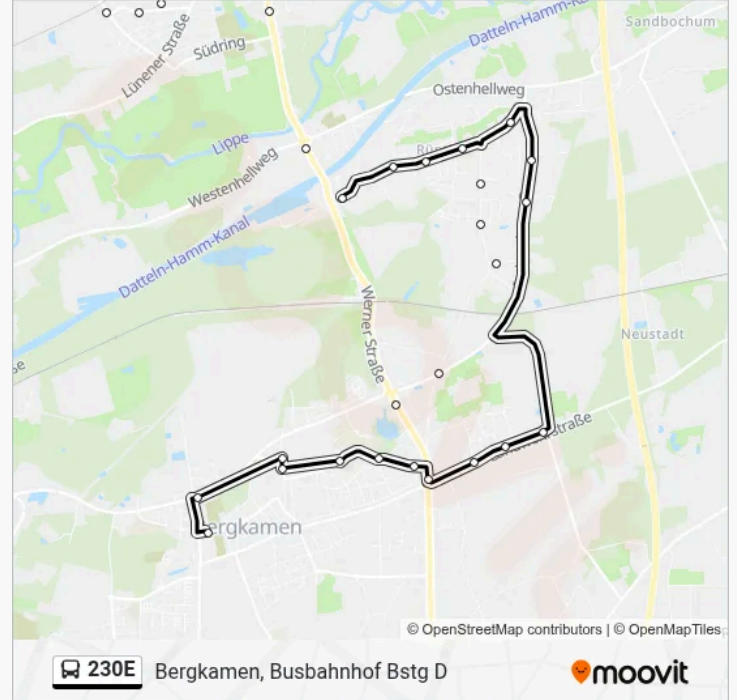

Rünthe, Overberger Str.

Overberge, Erlentiefenstr.

Bergkamen, Fritz-Husemann-Str. Ost

Overberge, Schmülling

Overberge, Kamer Heide

Overberge/Bergkamen, Hof Theiler

Bergkamen, Werner Straße

Bergkamen, Lessingstr.

Bergkamen, Ulmenweg

Bergkamen, Schulzentrum

Bergkamen, Nordberg

Bergkamen, Präsidentenstraße

Bergkamen, Ernst-Schering-Str.

Bergkamen, Busbahnhof

Richtung: Rünthe, Lippebrücke

13 Haltestellen

[LINIENPLAN ANZEIGEN](#)

Bergkamen, Schulzentrum

Bergkamen, Ulmenweg

Bergkamen, Lessingstr.

Bergkamen, Fritz-Husemann-Str. Ost

Overberge, Erlentiefenstr.

Rünthe, Overberger Str.

Rünthe, Kettelersiedlung

Buslinie 230E Info

Richtung: Rünthe, Lippebrücke

Stationen: 13

Fahrtdauer: 17 Min

Linien Informationen:

Rünthe, Kanalstr. Bstg 1

Rünthe, Wichernstr.

Rünthe, Lippebrücke