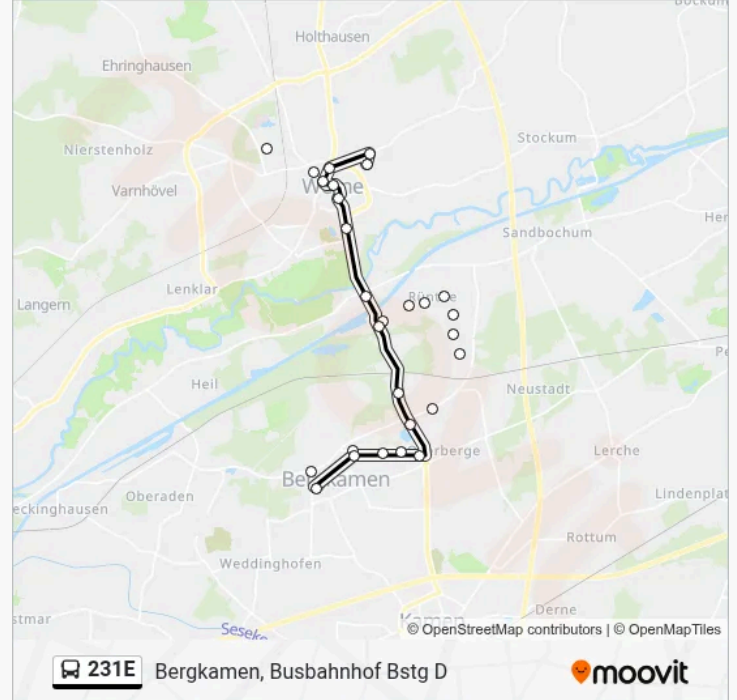

Werne, Zeche Werne

Rünthe, Lippebrücke

Rünthe, Wichernstr.

Rünthe, Marina

Rünthe, Kanalstr. Bstg 2

Rünthe, Zur Seige

Rünthe, Kettelerschule

Rünthe, Taubenstr.

Rünthe, Kettelersiedlung

Rünthe, Overberger Str.

Bergkamen, Königstr.

Overberge, Erlentiefenstr.

Bergkamen, Fritz-Husemann-Str. Ost

Buslinie 231E Fahrpläne

Abfahrzeiten in Richtung Bergkamen, Busbahnhof Bstg D

Bergkamen, Lessingstr.

Bergkamen, Ulmenweg

Bergkamen, Schulzentrum

Bergkamen, Nordberg

Bergkamen, Präsidentenstraße

Bergkamen, Ernst-Schering-Str.

Bergkamen, Busbahnhof

Richtung: Werne, Krankenhaus

29 Haltestellen

[LINIENPLAN ANZEIGEN](#)

Bergkamen, Busbahnhof

Bergkamen, Ernst-Schering-Str.

Bergkamen, Präsidentenstraße

Bergkamen, Nordberg

Bergkamen, Schulzentrum

Bergkamen, Ulmenweg