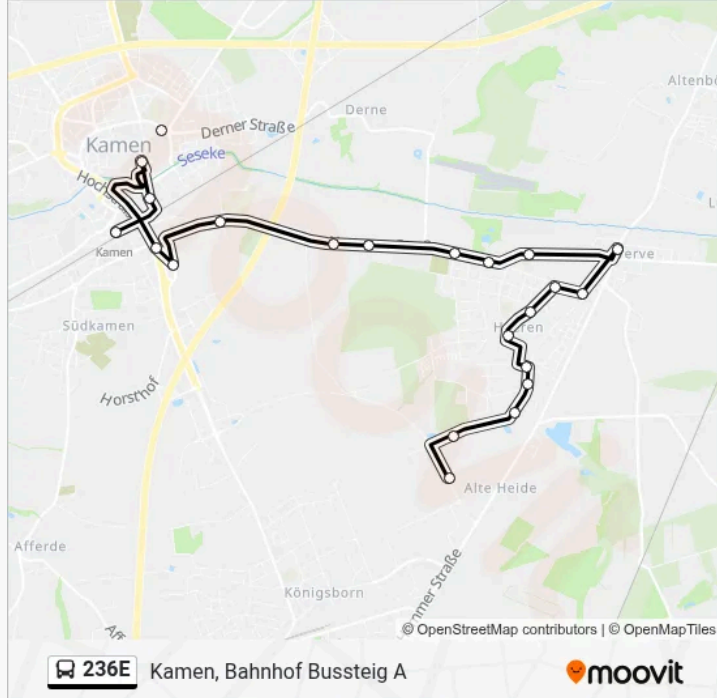

Verwende Moovit, um die nächste Station der Buslinie 236E zu finden und um zu erfahren wann die nächste Buslinie 236E kommt.

Richtung: Heeren, Denkmal

15 Haltestellen

[LINIENPLAN ANZEIGEN](#)

Unna, Schulzentrum Nord
Königsborn, Frankfurter Str.
Königsborn, Waalwijker Str.
Königsborn, Weimarer Str.
Königsborn, Zechenstr. Bstg C
Königsborn, Alte Heide
Königsborn, Vaerstbrücke
Heeren, Südfeld
Heeren, Märkische Str.
Heeren, Pröbstingstr.
Heeren, Klothmanns Kamp
Heeren, Bergstr.
Heeren, Lenningser Str.
Heeren, Vhs
Heeren, Denkmal

Buslinie 236E Info**Richtung:** Heeren, Denkmal**Stationen:** 15**Fahrtdauer:** 19 Min**Linien Informationen:**

Richtung: Kamen, Bahnhof Bussteig A

22 Haltestellen

[LINIENPLAN ANZEIGEN](#)

- Königsborn, Indu-Center Nord
- Königsborn, Gießestr.
- Königsborn, Mühlbachbrücke
- Heeren, Wideystr.
- Heeren, Südfeld
- Heeren, Märkische Str.
- Heeren, Pröbstingstr.
- Heeren, Klothmanns Kamp
- Heeren, Bergstr.
- Heeren, Lenningser Str.
- Heeren, Vhs
- Heeren, Denkmal
- Heeren, Friedhof
- Heeren, Rollmannsbrunnen
- Heeren, Schnepperfeld
- Kamen, Gutenbergstr.
- Kamen, Henry-Everling-Str.
- Kamen, Hochstr.

Buslinie 236E Info

Richtung: Kamen, Bahnhof Bussteig A

Stationen: 22

Fahrtdauer: 27 Min

Linien Informationen:

Kamen, Nordenmauer

Kamen, Markt Bstg B

Kamen, Gsw

Kamen, Bahnhof Bussteig A

Richtung: Unna, Bahnhof B

17 Haltestellen

[LINIENPLAN ANZEIGEN](#)

Königsborn, Zechenstr. Bstg A

Königsborn, Weimarer Str.

Königsborn, Bahnhof

Königsborn, Waalwijker Str.